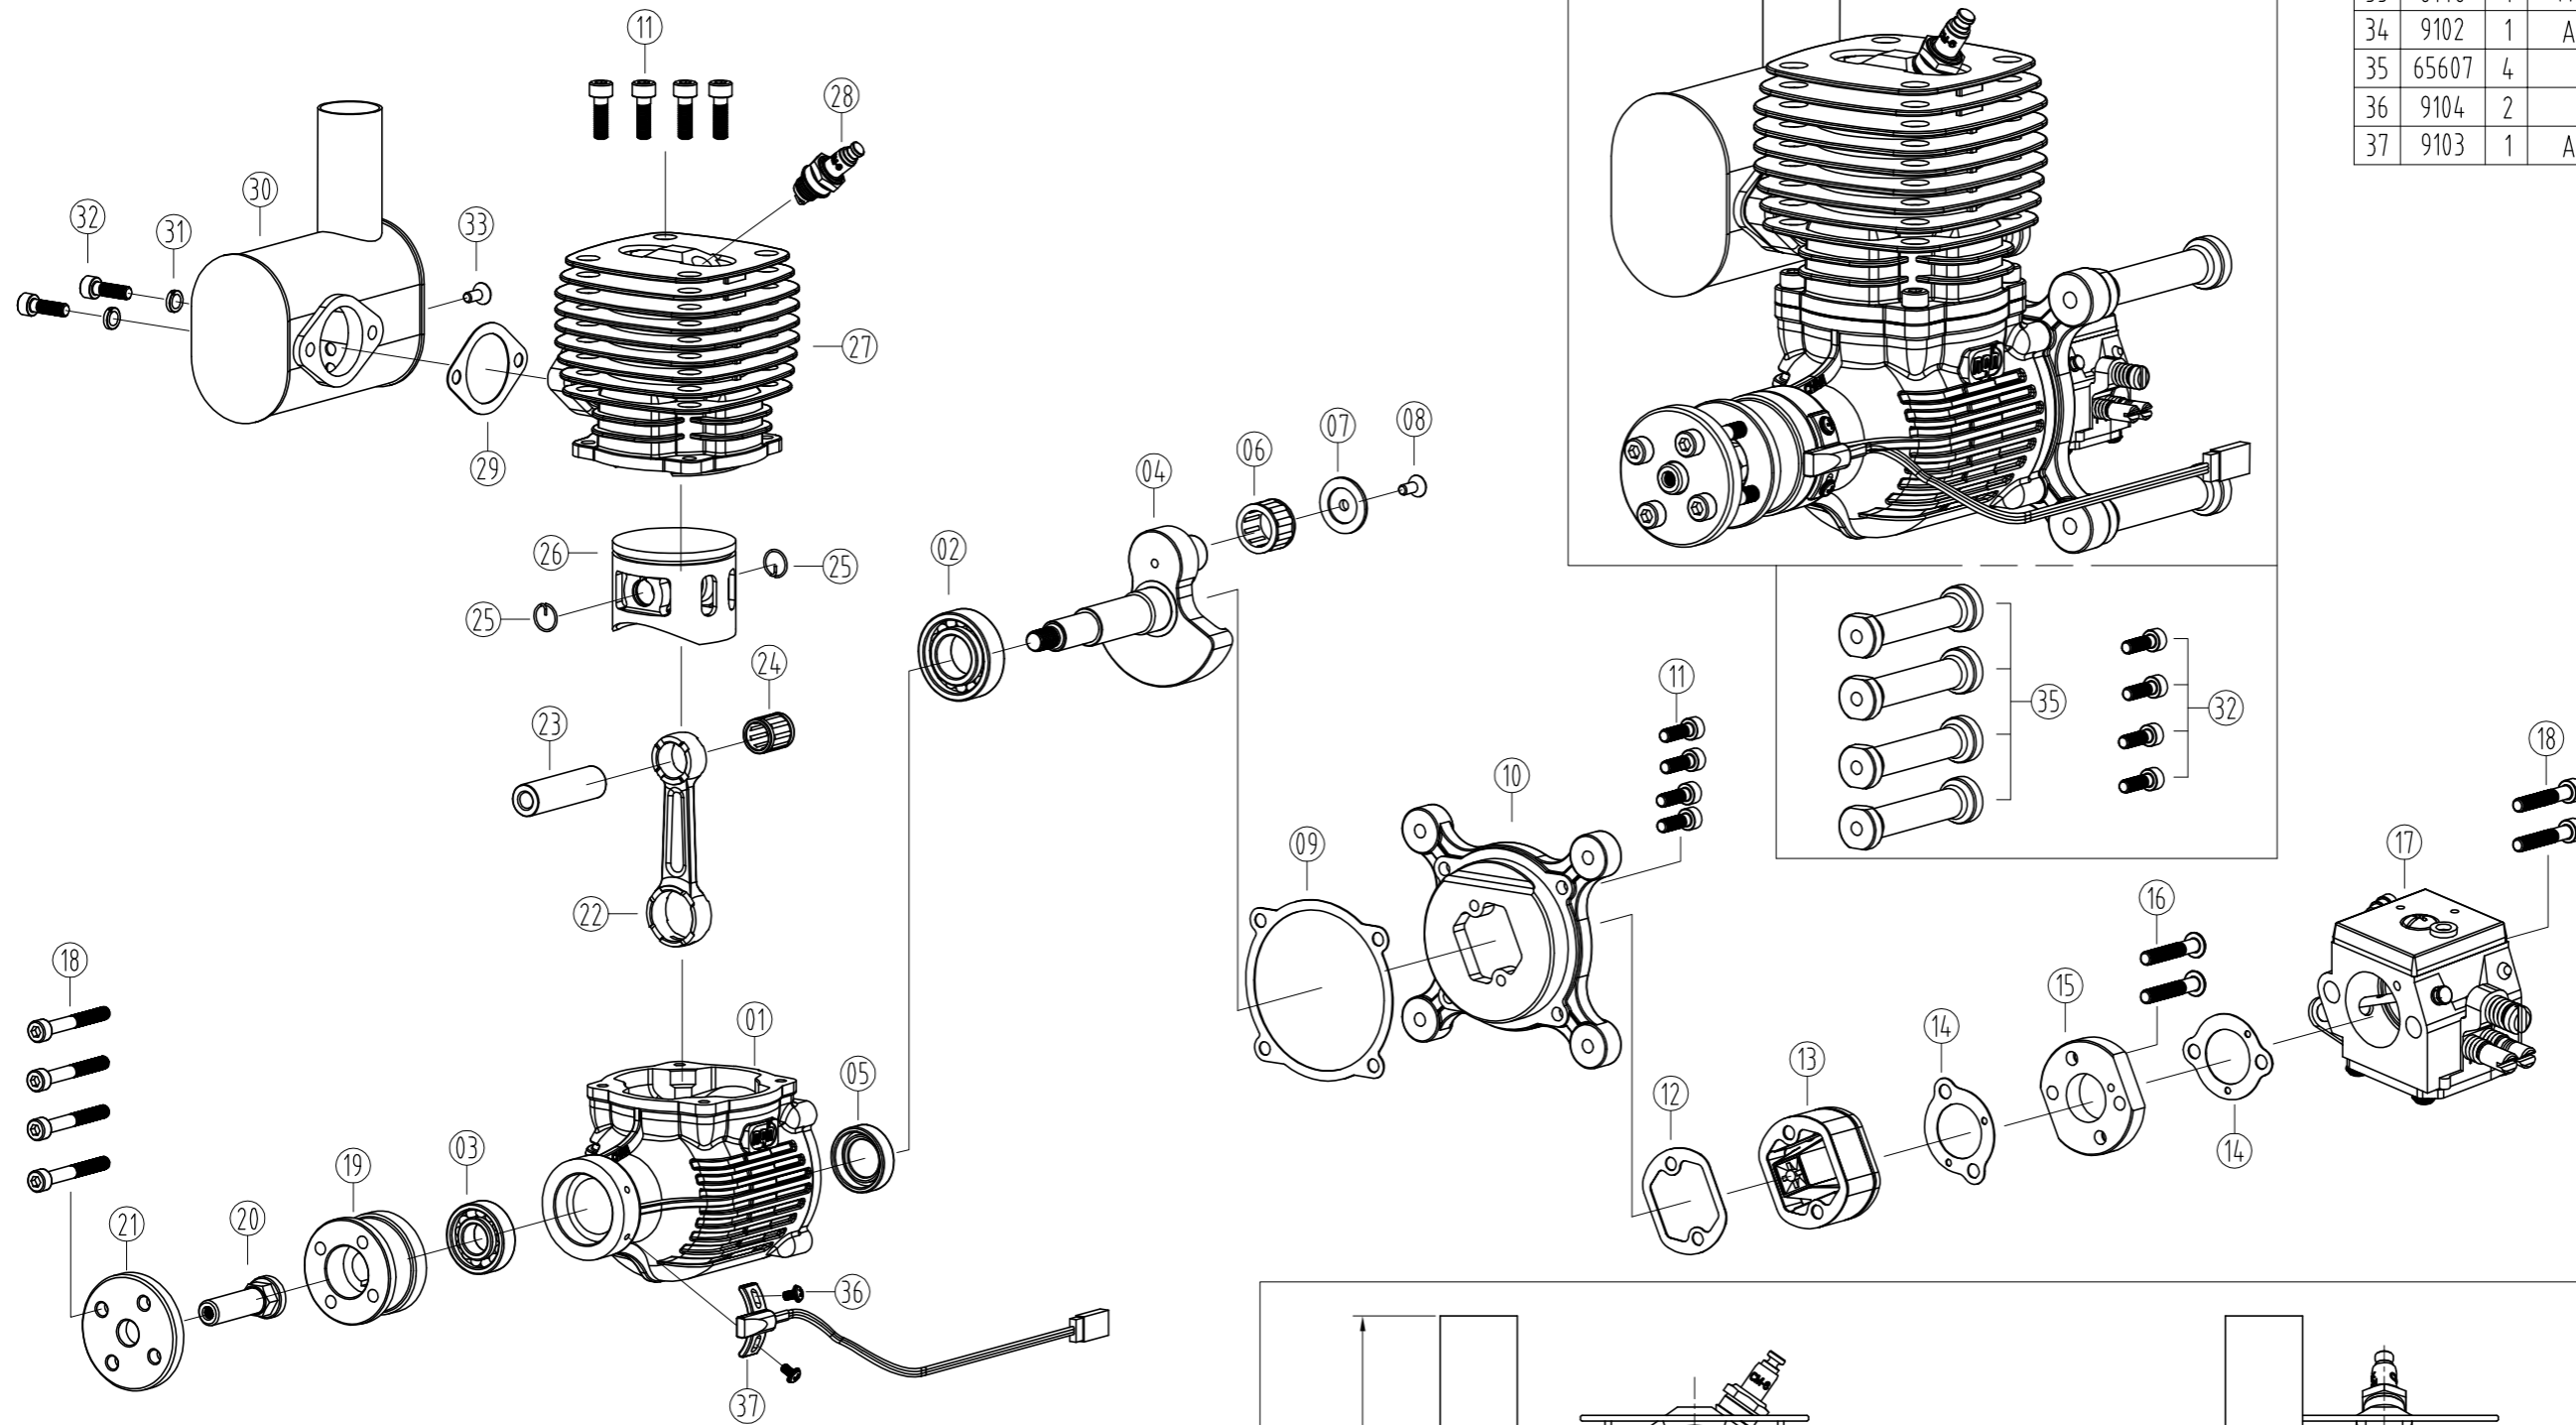

GT65 GAS Engine Exploded Parts View

NO	PART	QTY	DESCRIPTION
01	65101	1	COMBINATION
02	6003-N	1	(NTN)
03	6001.2RS	1	
04	65110	1	
05	7313	1	15x26x7
06	K142012	7	
07	65139	1	
08	6144	1	M4x10
09	65107	1	
10	65103	1	
11	6129	4+4	M5x14
12	T70211	1	
13	T70210	1	COMBINATION
14	65216	2	
15	65219	1	
16	6124	2	M5x30
17	65200	1	COMBINATION
17-1	65218	1	
17-2	HD-58	1	
18	6116	6	M5x40
19	65150	1	COMBINATION
19-1	65105	1	
19-2	17151	1	
20	F60116	1	
21	F60104	1	
22	65121	1	
23	65136	1	
24	K101415	1	
25	65137	2	
26	65141	1	
27	65106	1	
28	9101	1	CM-6
29	65406	1	
30	65400	1	COMBINATION