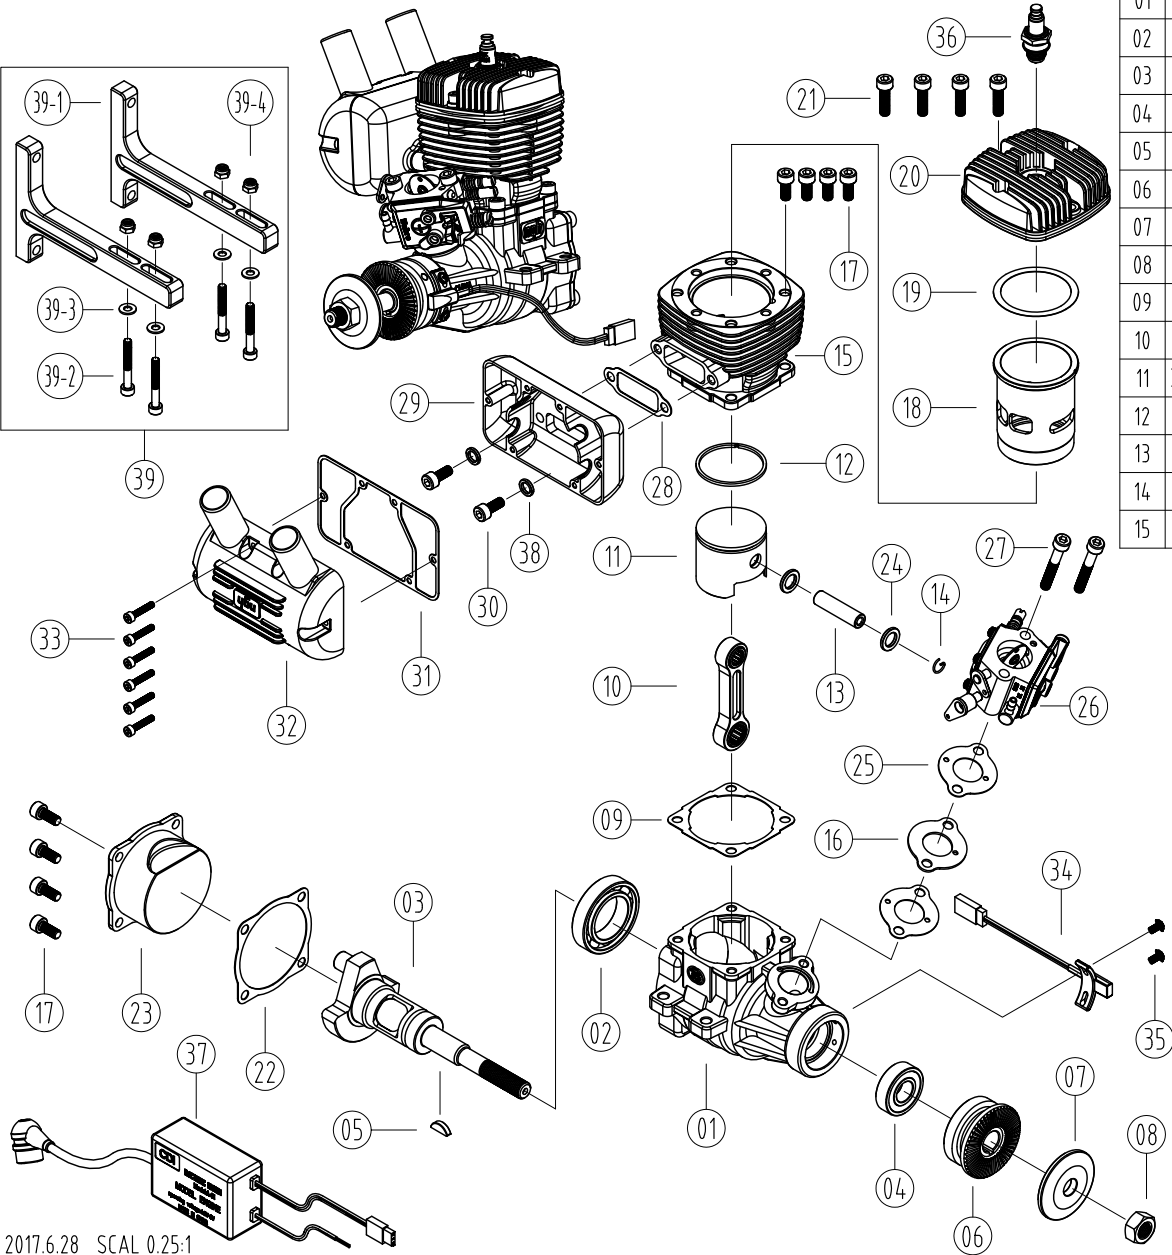

GT35 GAS Engine Exploded Parts View

NO	PART	QTY	DESCRIPTION
01	35101	1	
02	6305	1	61905 (25x42x9)
03	35110	1	
04	6306	1	60012RS (12x28x8)
05	6602	1	3x5x13
06	35150	1	COMBINATION
07	35104	1	
08	6231	1	3/8"-24
09	35109	1	
10	35120	1	COMBINATION
11	35141-Z	1	COMBINATION
12	35143	1	
13	35136	1	
14	35137	2	
15	35106	1	

NO	PART	QTY	DESCRIPTION
16	17217	1	
17	6121	8	M5x12
18	35142	1	
19	35108	1	
20	35102	1	
21	6119	4	M5x18
22	35107	1	
23	35103	1	
24	35138	2	
25	17216	2	
26	35200	1	WT978
27	6116	2	M5x40
28	35406	1	
29	354011	1	

NO	PART	QTY	DESCRIPTION
30	6122	2	M5x16
31	35404	1	
32	354021	1	
33	6106	6	M3x16
34	9103	1	A-01
35	9104	2	M3x5
36	9101	1	CM-6
37	9102	1	A-01
38	6413	2	5
39	F30601Z	1	COMBINATION
39-1	F30601	2	
39-2	6111	4	M4x30
39-3	6401	4	D4
39-4	6212	4	M4