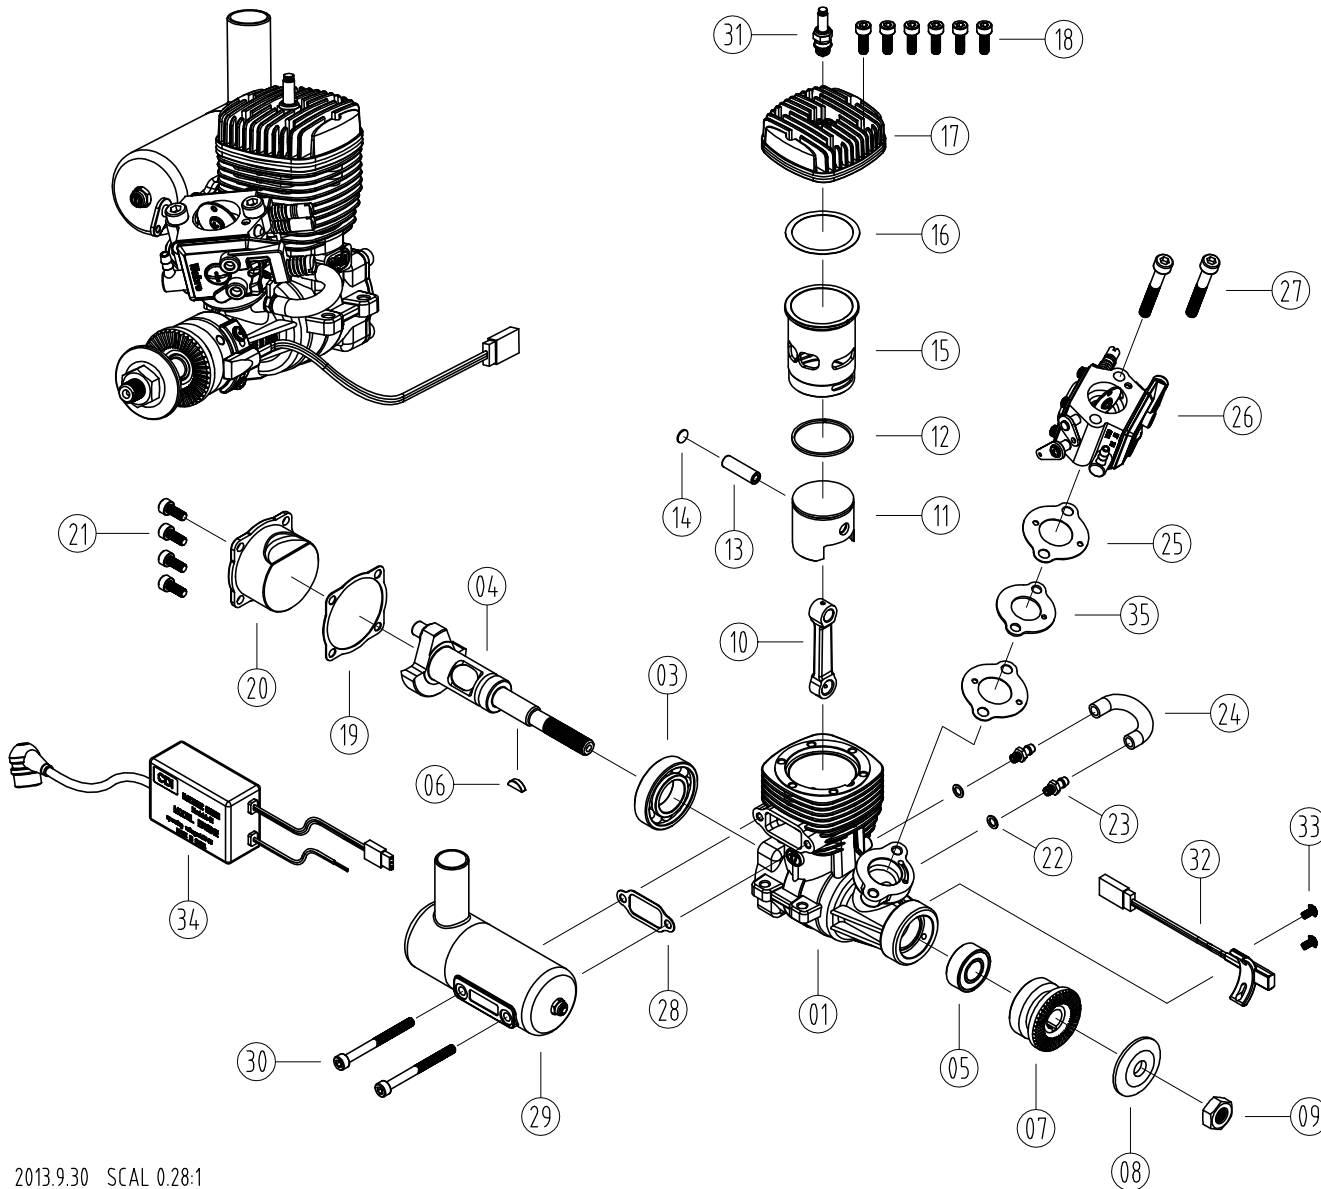

GT17 GAS Engine Exploded Parts View

| NO | PART | QTY | DESCRIPTION |
|----|---------|-----|------------------------|
| 01 | 17101 | 1 | |
| 03 | 6303 | 1 | 16003 (17x35x8) |
| 04 | 17110 | 1 | |
| 05 | 6301 | 1 | 61900.2RS (10x22x6) |
| 06 | 6601 | 1 | 2.5x3.7x10 |
| 07 | 17150 | 1 | COMBINATION |
| 08 | 17104 | 1 | |
| 09 | 6232 | 1 | 5/16"-24 |
| 10 | 17120 | 1 | |
| 11 | 17141-Z | 1 | COMBINATION |
| 12 | 17143 | 1 | |
| 13 | 17136 | 1 | |
| 14 | 17137 | 1 | |
| 15 | 17142 | 1 | |
| 16 | 17108 | 1 | |
| 17 | 17102 | 1 | |
| 18 | 6117 | 6 | M4x14 |
| 19 | 17107 | 1 | |
| 20 | 17103 | 1 | |
| 21 | 6107 | 4 | M4x10 |
| 22 | 7303 | 2 | 4.1x6.5x0.5 |

| NO | PART | QTY | DESCRIPTION |
|------|-------|-----|-------------|
| 23 | 5002 | 2 | |
| 24 | 17221 | 1 | 3x5x50 |
| 25 | 17216 | 2 | |
| 26 | 17200 | 1 | WT1022 |
| 27 | 6116 | 2 | M5x40 |
| 28 | 17406 | 1 | |
| 29 | 17400 | 1 | SUBASSEMBLY |
| 29-1 | 17401 | 1 | |
| 29-2 | 17403 | 1 | |
| 29-3 | 7309 | 1 | 30x0.9 |
| 29-4 | 17402 | 1 | |
| 29-5 | 17405 | 1 | |
| 29-6 | 7303 | 2 | 4.1x6.5x0.5 |
| 29-7 | 6212 | 2 | M4 |
| 29-8 | 6401 | 2 | 4 |
| 29-9 | 6221 | 1 | M4 |
| 30 | 6109 | 2 | M4x50 |
| 31 | 9201 | 1 | 1/4"-32 |
| 32 | 9103 | 1 | A-01 |
| 33 | 9104 | 2 | M3x5 |
| 34 | 9202 | 1 | A-01 |
| 35 | 17217 | 1 | |