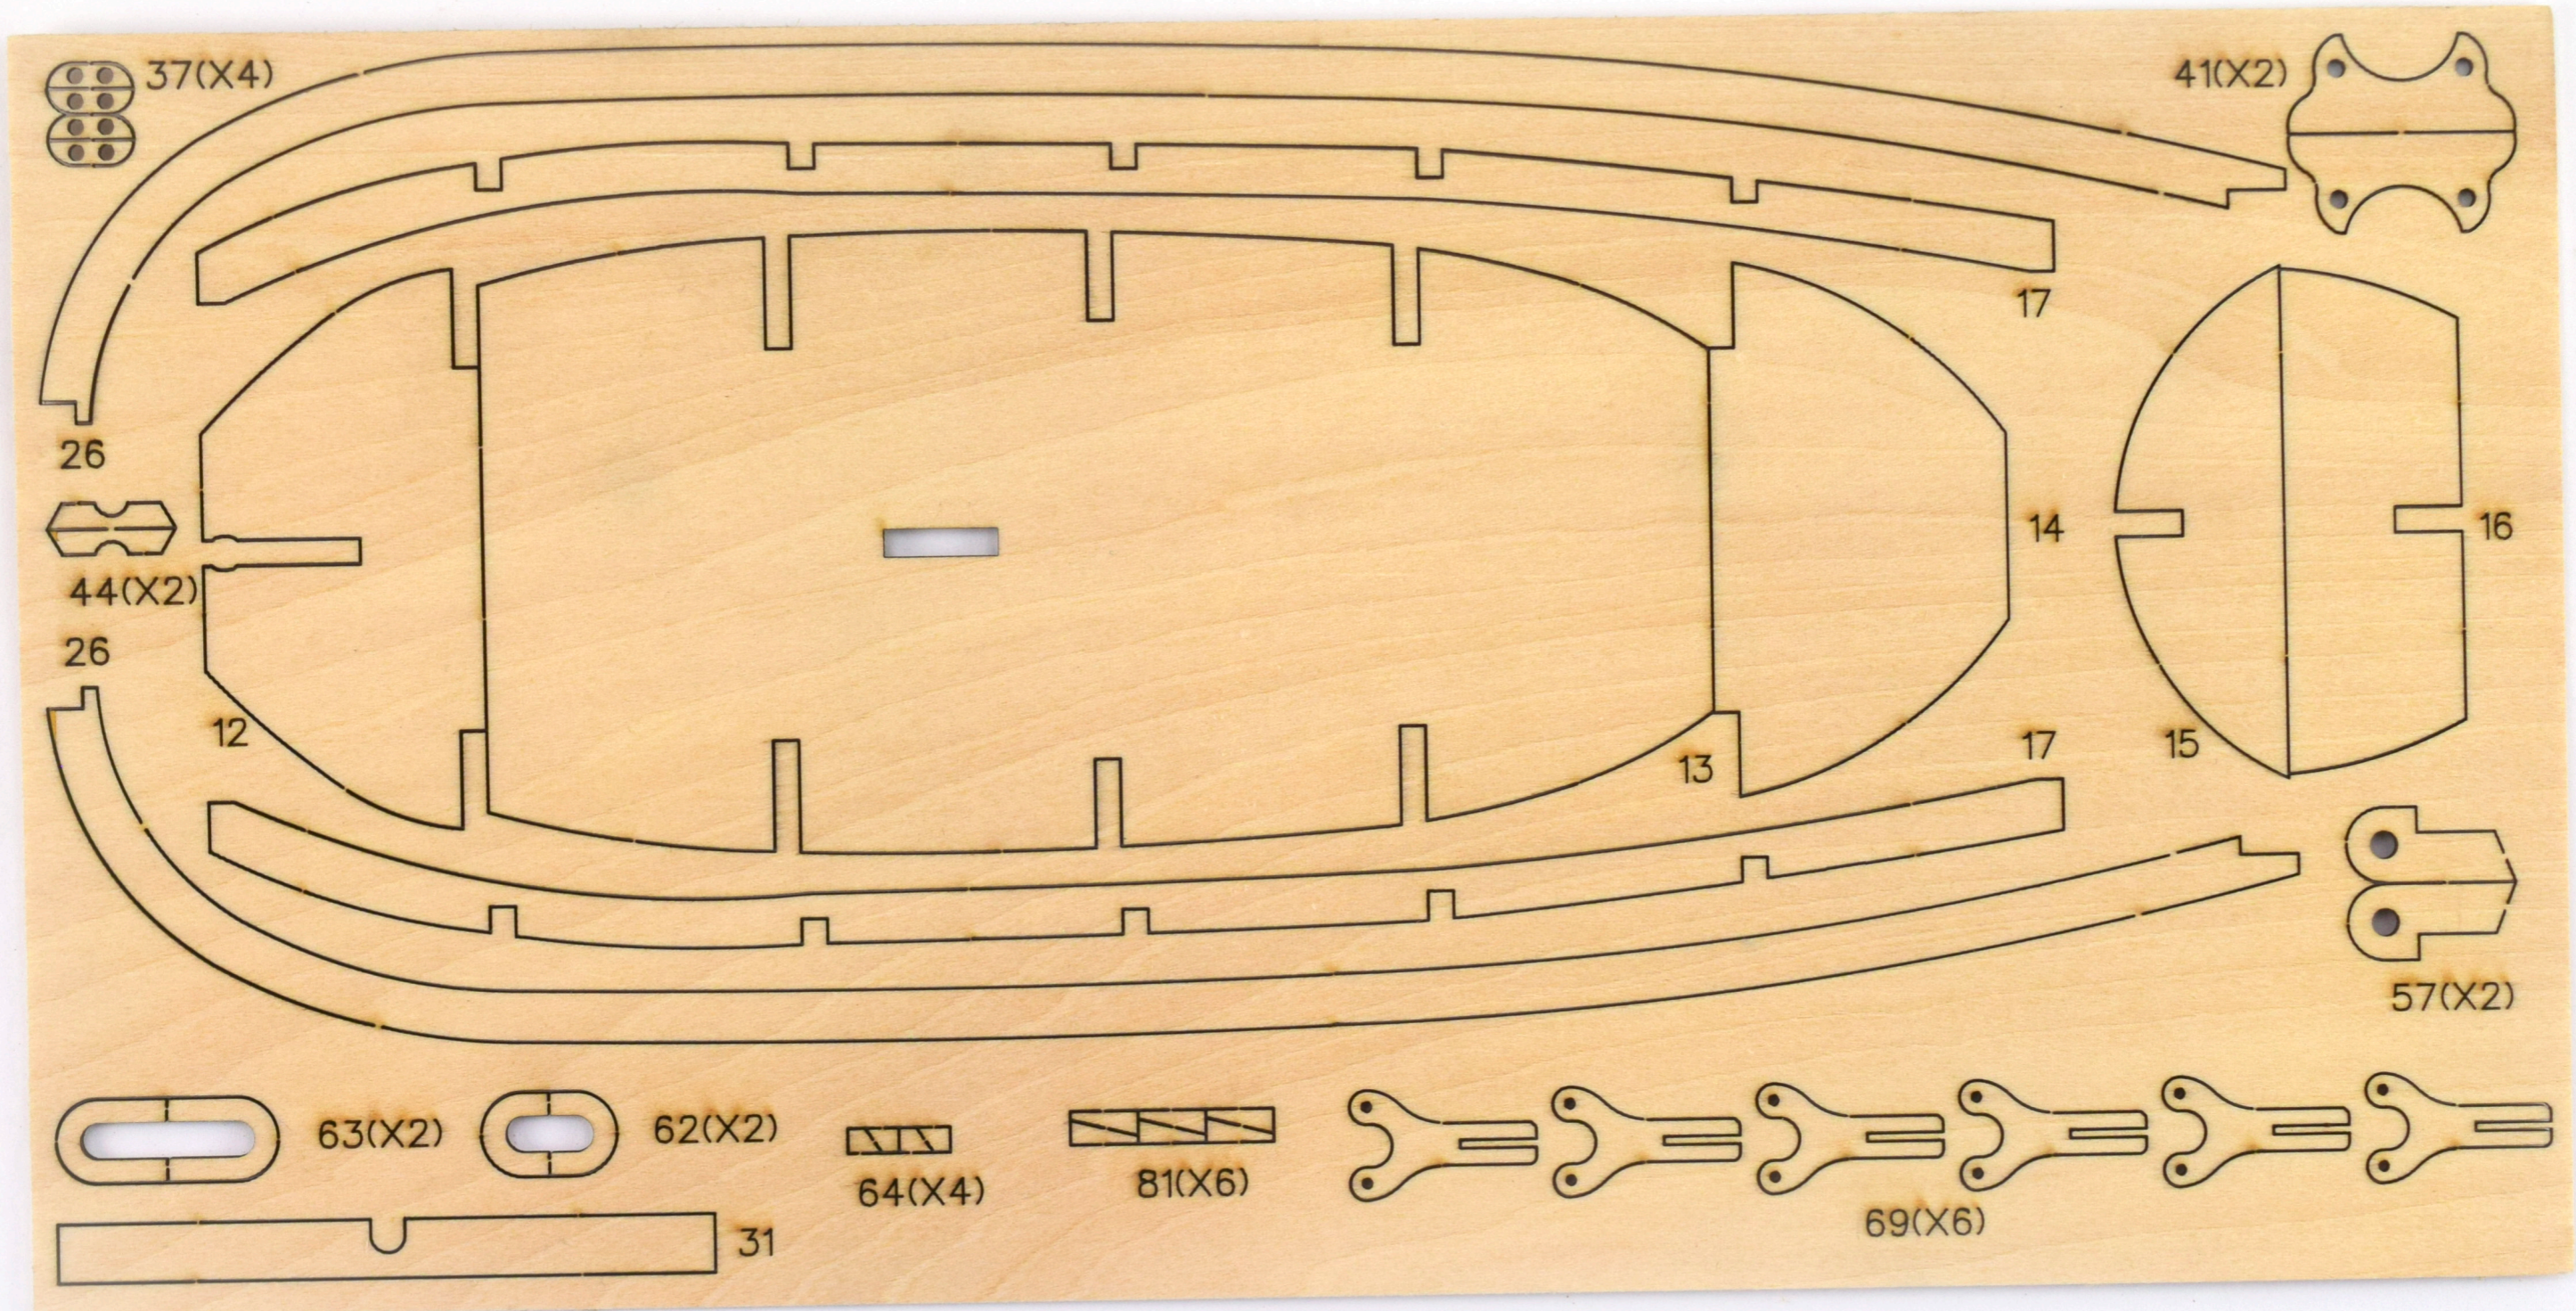

HMS

ENDEAVOUR LONGBOAT

PARTS LIST
LISTADO DE PIEZAS
LISTE DE PIÈCES
TEILELISTE
ONDERDELENLIJST
ELENCO DELLE PARTI
СПИСОК ДЕТАЛ

3mm lasercut plywood parts

2mm lasercut plywood parts

73

72

71

WR1

bamboo Ø4x300mm

WD1

Ø4x300mm

WS6

1,5x8x300mm

WD2

Ø3x300mm

WS7

4x4x300mm

WS5

1,5x7x300mm

WV1

0,5x4x300mm

WS3

3x1,5x300mm

WS4

2x1,5x300mm

WS2

3x4x300mm

WS1

1,5x5x300mm

55

Ø0,8x300mm