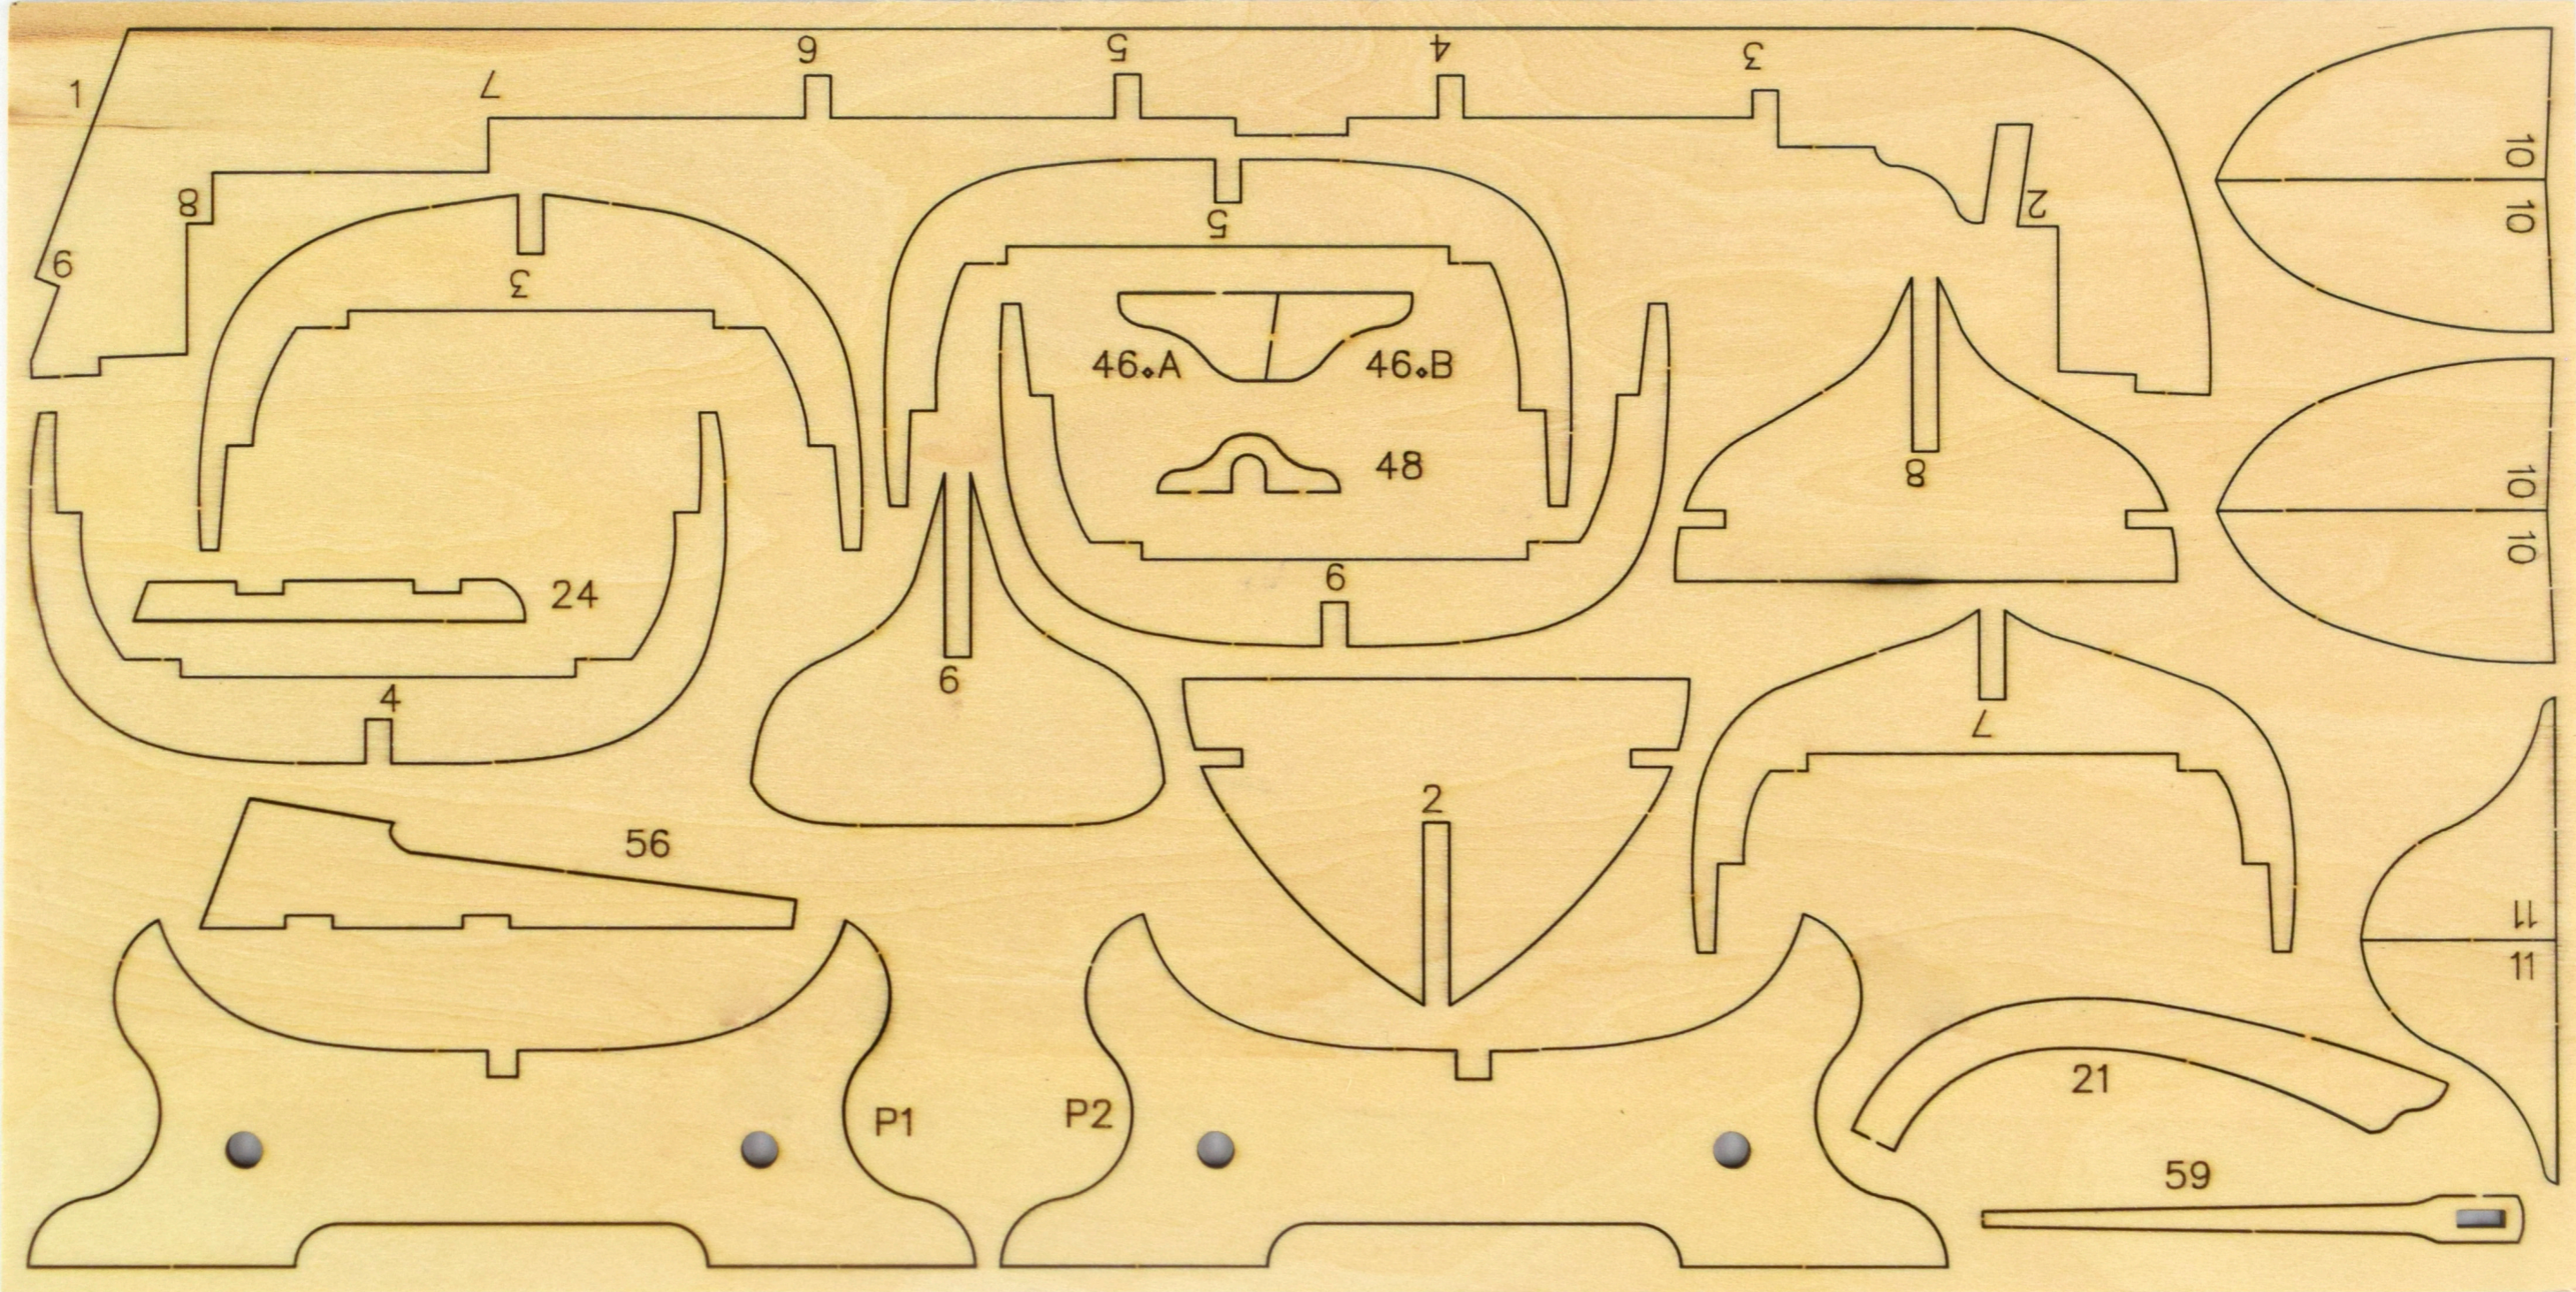

HMS

ENDEAVOUR LONGBOAT

PARTS LIST
LISTADO DE PIEZAS
LISTE DE PIÈCES
TEILELISTE
ONDERDELENLIJST
ELENCO DELLE PARTI
СПИСОК ДЕТАЛ

3mm lasercut plywood parts

2mm lasercut plywood parts

73

72

71

WR1

bamboo Ø4x300mm

WD1

Ø4x300mm

WS6

1,5x8x300mm

WD2

Ø3x300mm

WS7

4x4x300mm

WS5

1,5x7x300mm

WV1

0,5x4x300mm

WS3

3x1,5x300mm

WS4

2x1,5x300mm

WS2

3x4x300mm

WS1

1,5x5x300mm

55

Ø0,8x300mm