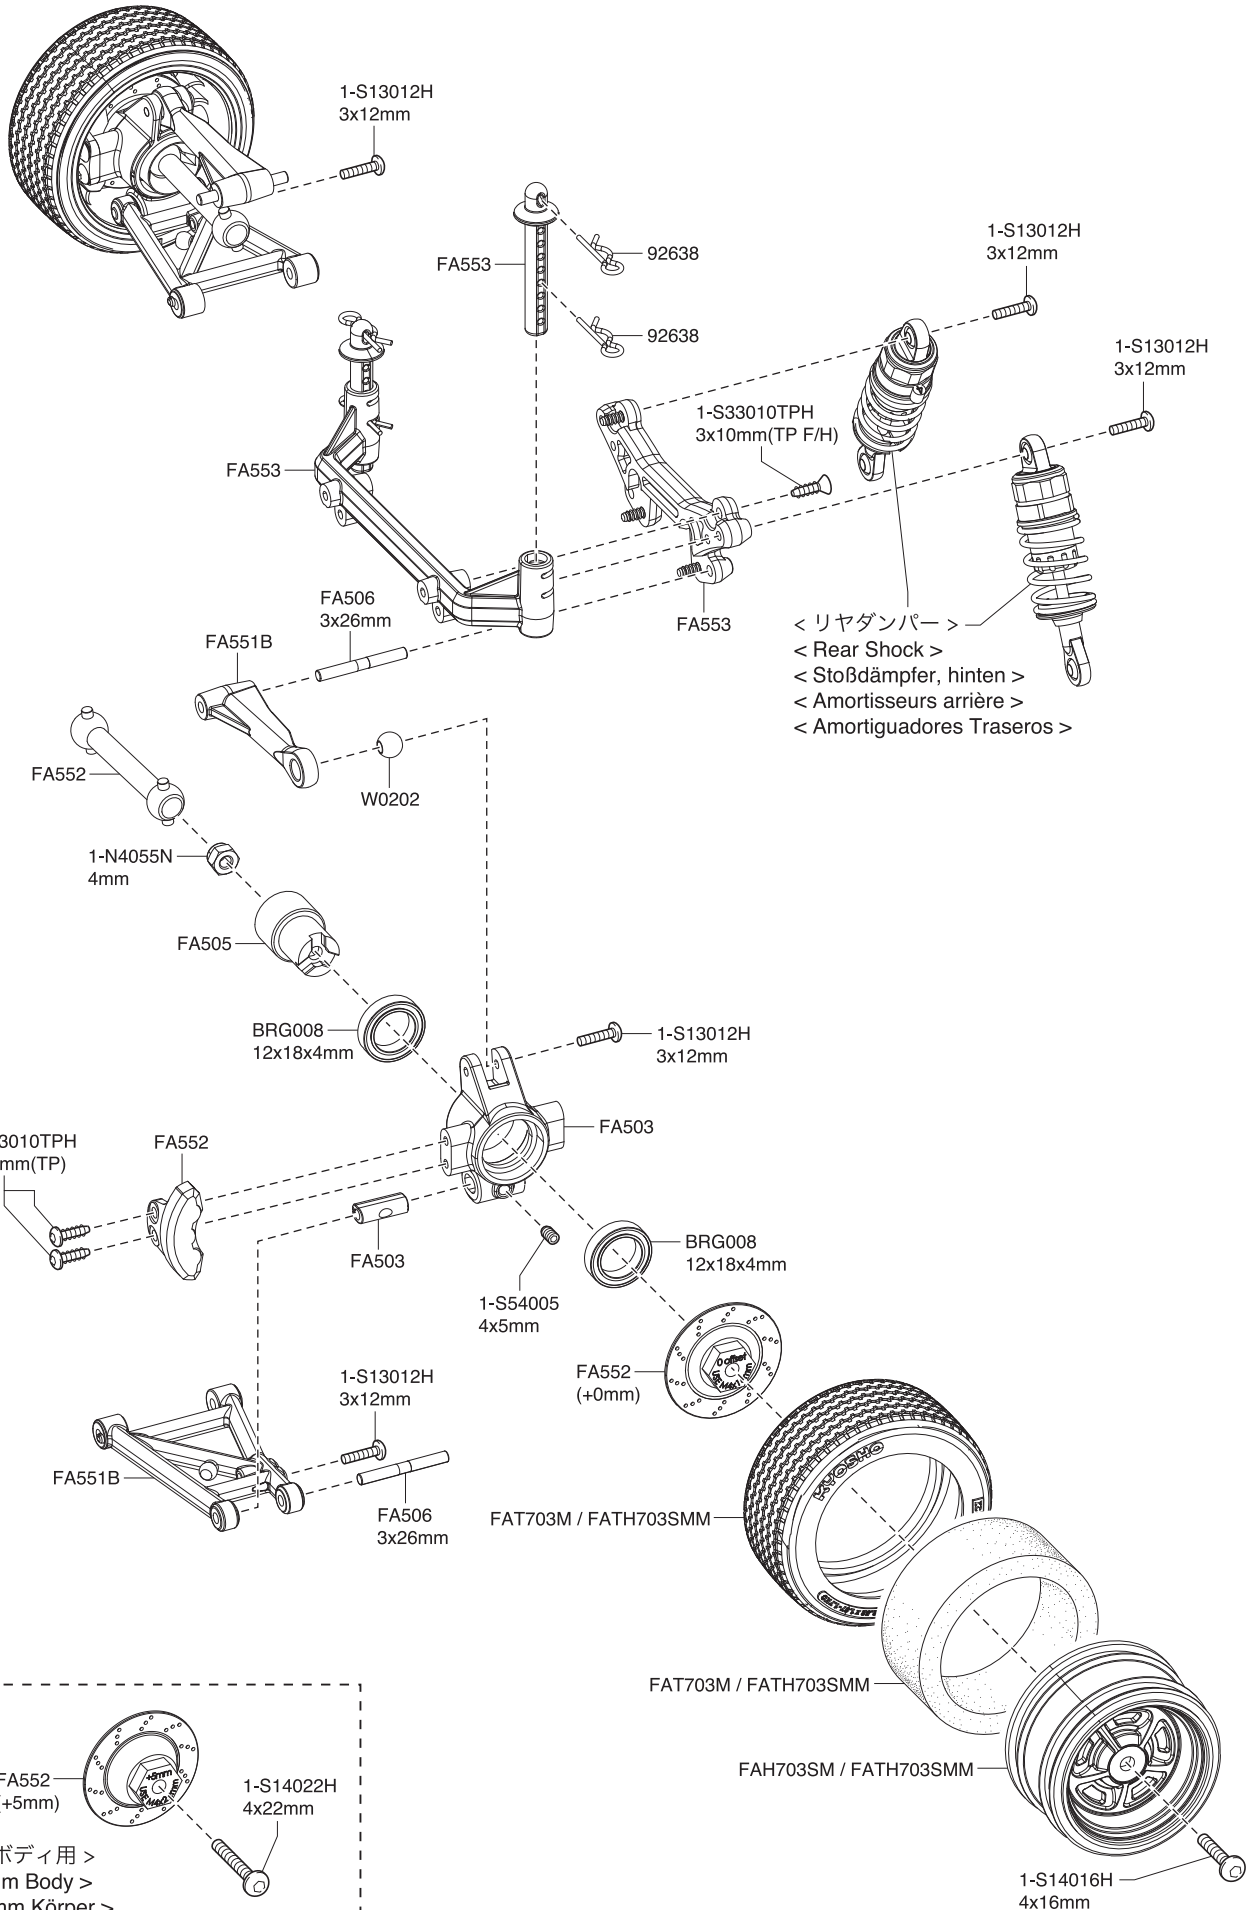

リヤ / Rear / Hinten /
Arrière / Trasera

< 200mmボディ用 >
< For 200mm Body >
< Für 200 mm Körper >
< Pour corps 200 mm >
< Para cuerpo de 200 mm >