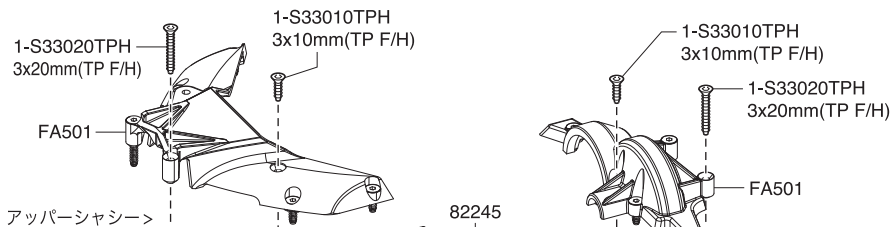

● 分解図  
**EXPLODED VIEW**  
**EXPLOSIONSZEICHNUNG**  
**VUE ECLATEE**  
**DESPIECE**

FAB704BL /  
39217

1-S33020TPH  
3x20mm(TP F/H)

FA501

1-S33010TPH  
3x10mm(TP F/H)

1-S33010TPH  
3x10mm(TP F/H)

1-S33020TPH  
3x20mm(TP F/H)

FA501

1-S33010TPH  
3x10mm(TP F/H)

< アッパーシャシー >  
 < Upper Chassis >  
 < Obere Chassisplatte >  
 < Châssis supérieur >  
 < Chasis Superior >

< サーボセイバー >  
 < Servo Saver >  
 < Servo Saver >  
 < Sauve-servo >  
 < Salvaservos >

UM728

UM728

FA521S

1-S33010TPH  
3x10mm(TP F/H)

1-S33010TPH  
3x10mm(TP F/H)

< センターシャフト >  
 < Center Shaft >  
 < Getriebeeinheit >  
 < Axe de différentiel central >  
 < Palier Central >

< リヤ >  
 < Rear >  
 < Hinten >  
 < Arrière >  
 < Trasera >