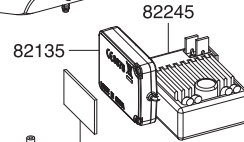

< モーター >
< Motor >
< Motor >
< Moteur >
< Motor >

< リヤデフ >
< Rear Differential >
< Hintere Gear Differential >
< Différentiel Arrière >
< Diferencial Trasera >

< フロント >
< Front >
< Vorne >
< Avant >
< Delantera >

< フロントアクスル >
< Front Axle >
< Die Vorderachse >
< Arbre rigide avant >
< Eje Delantero >

1-S33015TPH
3x15mm(TP F/H)

FA506
3x45mm

FA507

FA506
3x45mm

FA553

92638

FA553

92638

FA558

1-S33010TPH
3x10mm(TP F/H)

FA553

1-S33010TPH
3x10mm(TP F/H)

1-S53003
3x3mm

1-S33010TPH
3x10mm(TP F/H)

FA502

UM728

UM728

FA521S

1-S33010TPH
3x10mm(TP F/H)

1-S33010TPH
3x10mm(TP F/H)

< センターシャフト >
< Center Shaft >
< Getriebeeinheit >
< Axe de différentiel central >
< Palier Central >

< リヤ >
< Rear >
< Hinten >
< Arrière >
< Trasera >

1-S33010TPH
3x10mm(TP F/H)

FA506
3x45mm

UM728

FA506
3x45mm

FA507

SC246