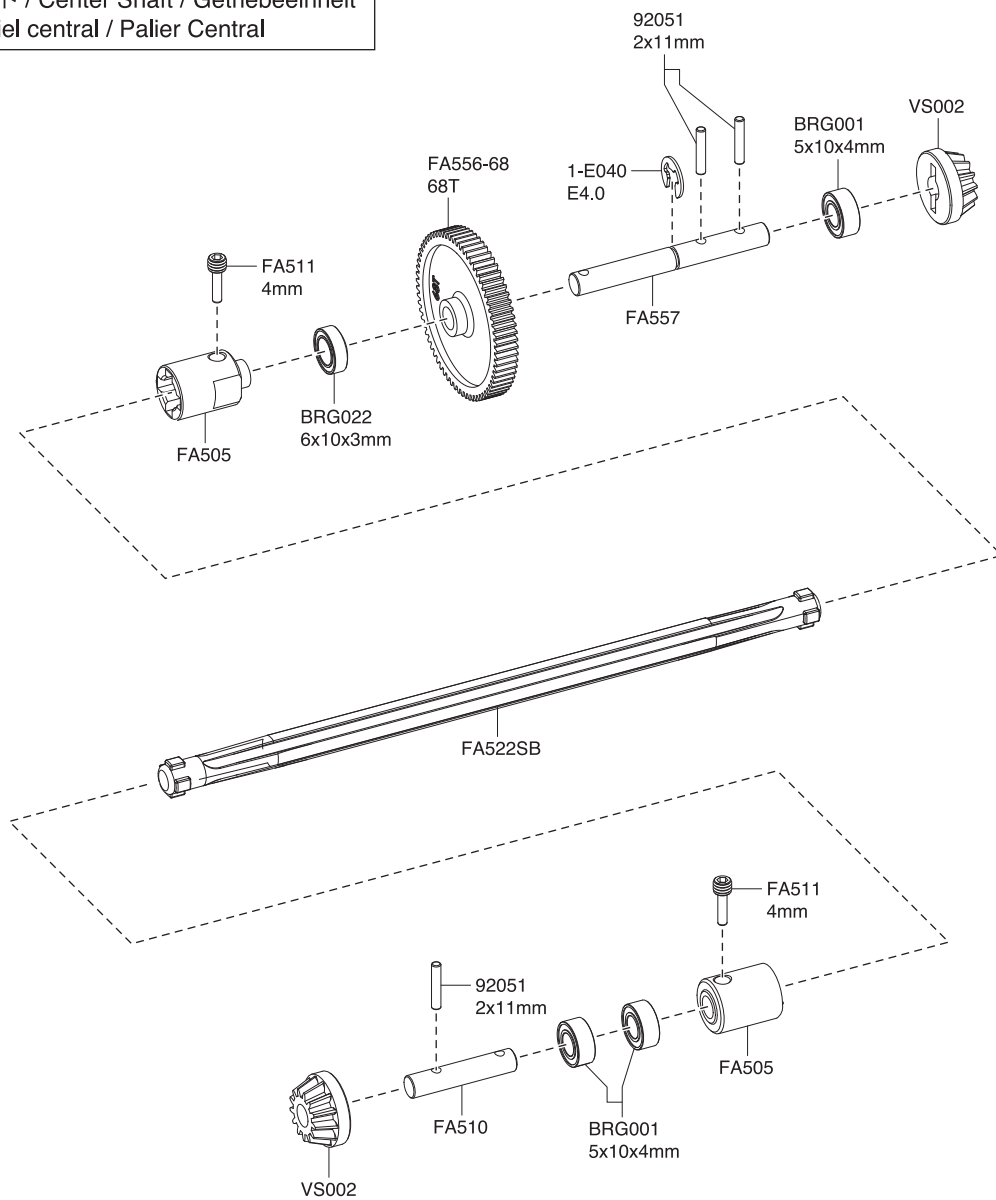

センターシャフト / Center Shaft / Getriebeeinheit
Axe de différentiel central / Palier Central