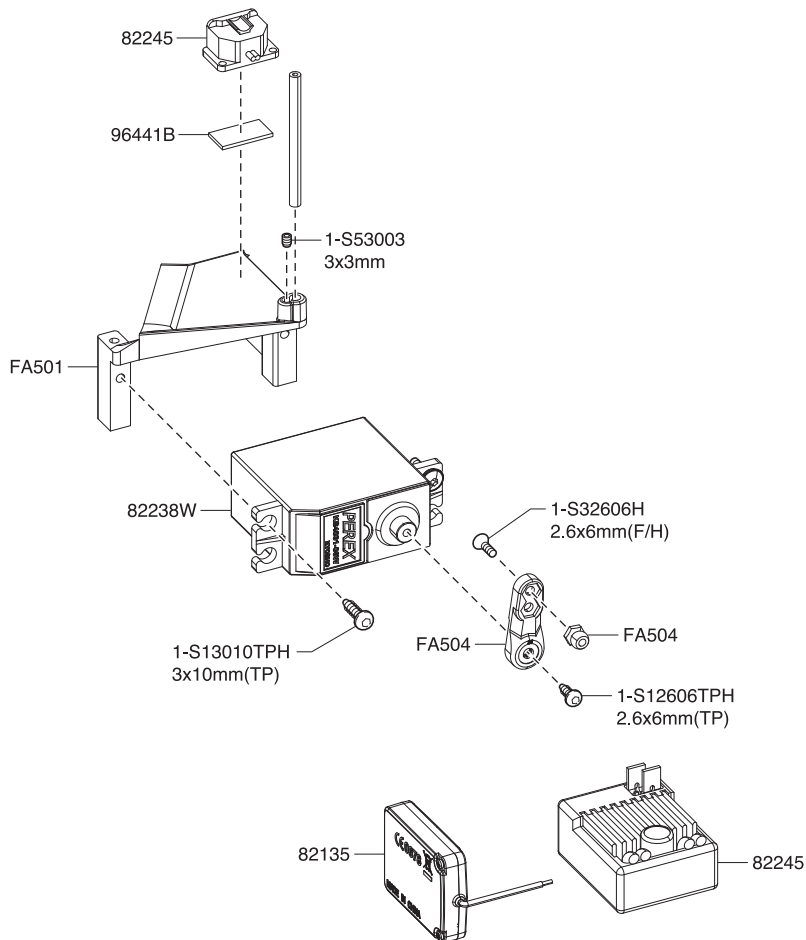

アッパーシャシー / Upper Chassis / Obere Chassisplatte
Châssis supérieur / Chasis Superior