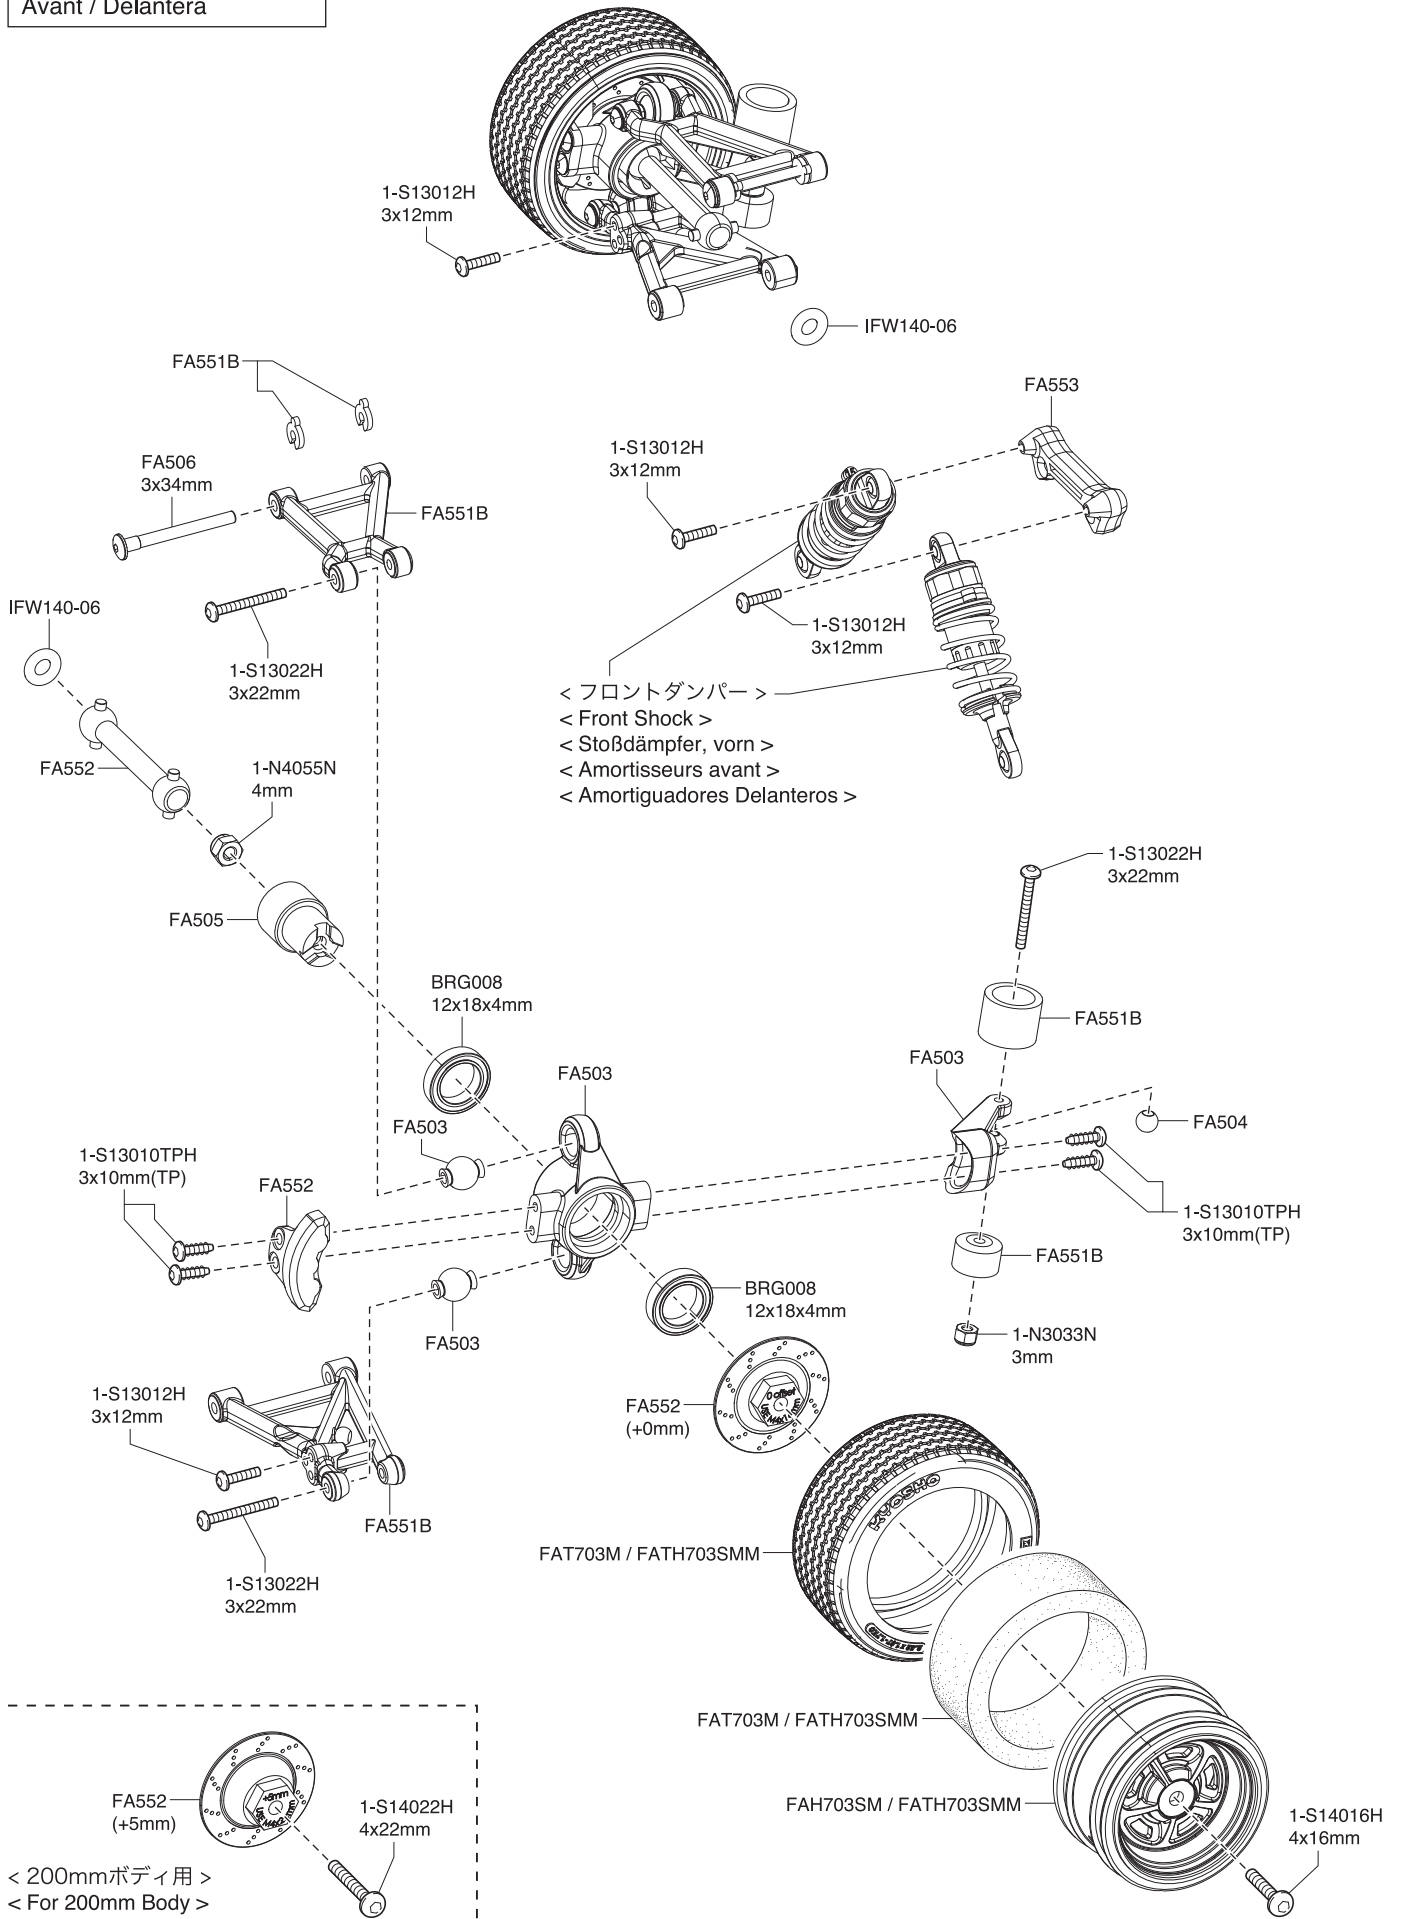

● 分解図  
**EXPLODED VIEW**  
**EXPLOSIONSZEICHNUNG**  
**VUE ECLATEE**  
**DESPIECE**

FAB704BL /  
39217

1-S33020TPH  
3x20mm(TP F/H)

FA501

1-S33010TPH  
3x10mm(TP F/H)

1-S33010TPH  
3x10mm(TP F/H)

1-S33020TPH  
3x20mm(TP F/H)

92638

FA558

1-S33010TPH  
3x10mm(TP F/H)

FA553

1-S33010TPH  
3x10mm(TP F/H)

1-S53003  
3x3mm

1-S33010TPH  
3x10mm(TP F/H)

FA502

1-S33010TPH  
3x10mm(TP F/H)

FA506  
3x45mm

UM728

FA506  
3x45mm

FA507

SC246

フロント / Front / Vorne /  
Avant / Delantera

< 200mmボディ用 >  
< For 200mm Body >  
< Für 200 mm Körper >  
< Pour corps 200 mm >  
< Para cuerpo de 200 mm >