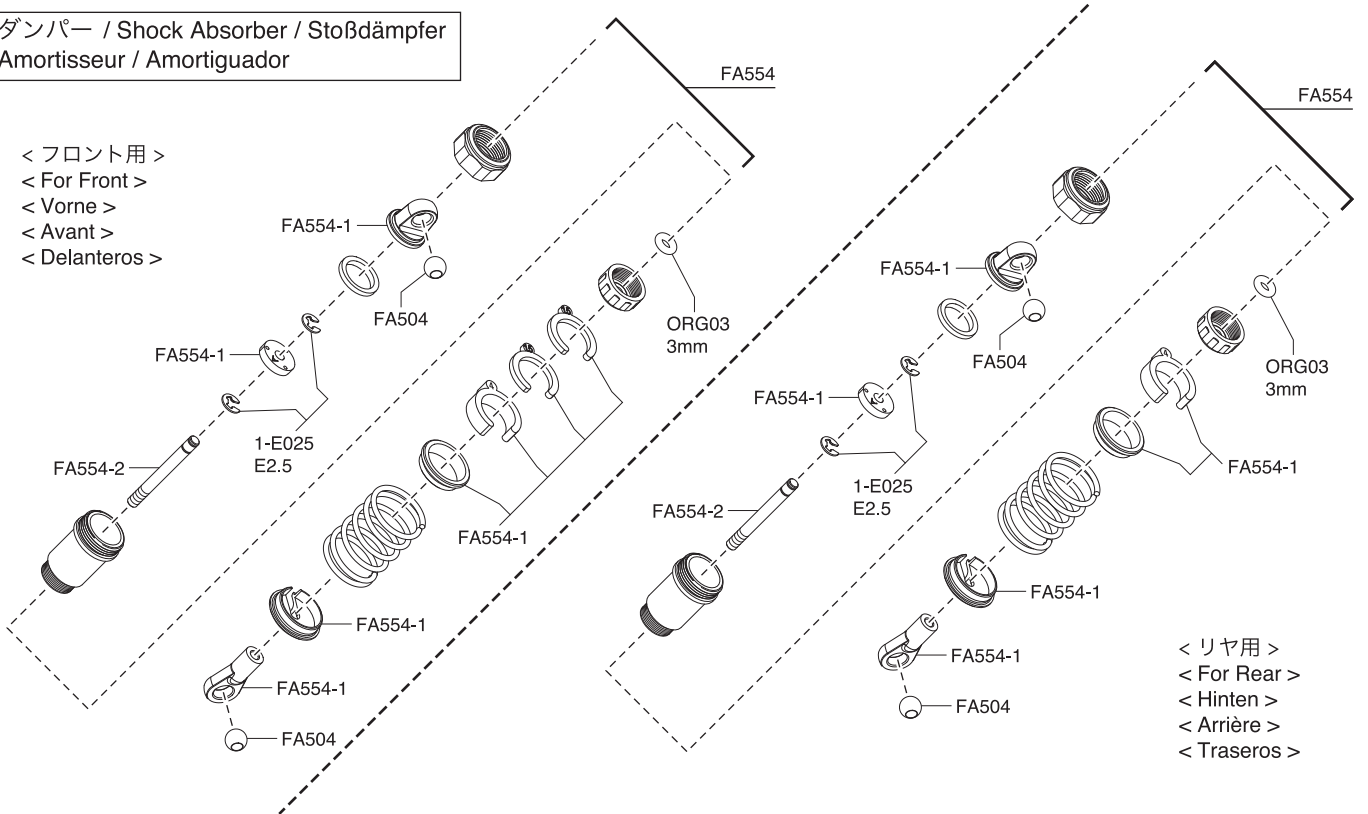

ダンパー / Shock Absorber / Stoßdämpfer
Amortisseur / Amortiguador

< フロント用 >
< For Front >
< Vorne >
< Avant >
< Delanteros >

< リヤ用 >
< For Rear >
< Hinten >
< Arrière >
< Traseros >