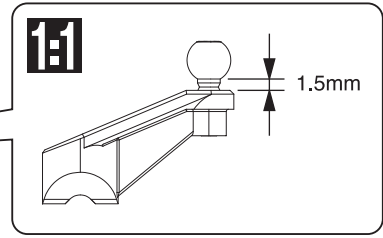

サーボセイバー / Servo Saver / Servo Saver
Sauve-servo / Salvaservos