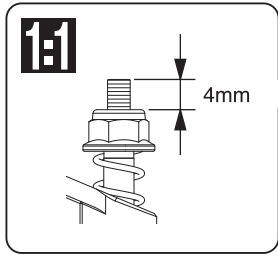

サーボセイバー / Servo Saver / Servo Saver
Sauve-servo / Salvaservos