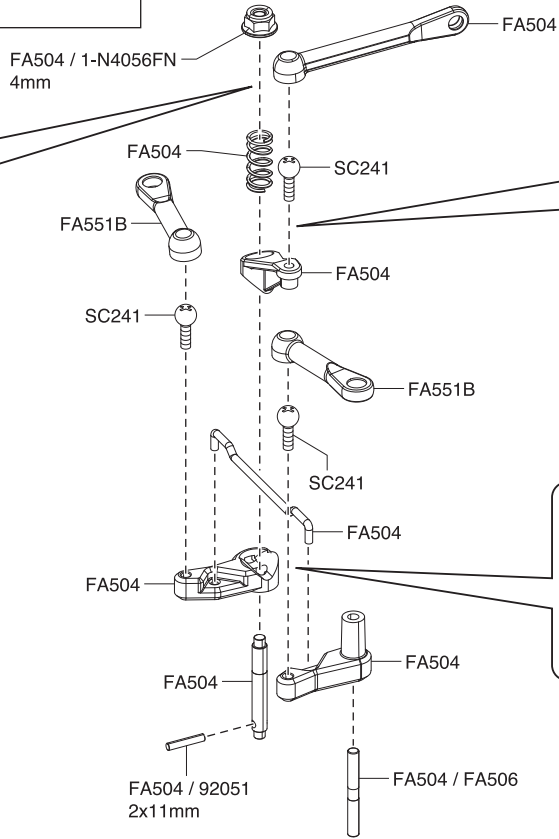

サーボセイバー / Servo Saver / Servo Saver
Sauve-servo / Salvaservos