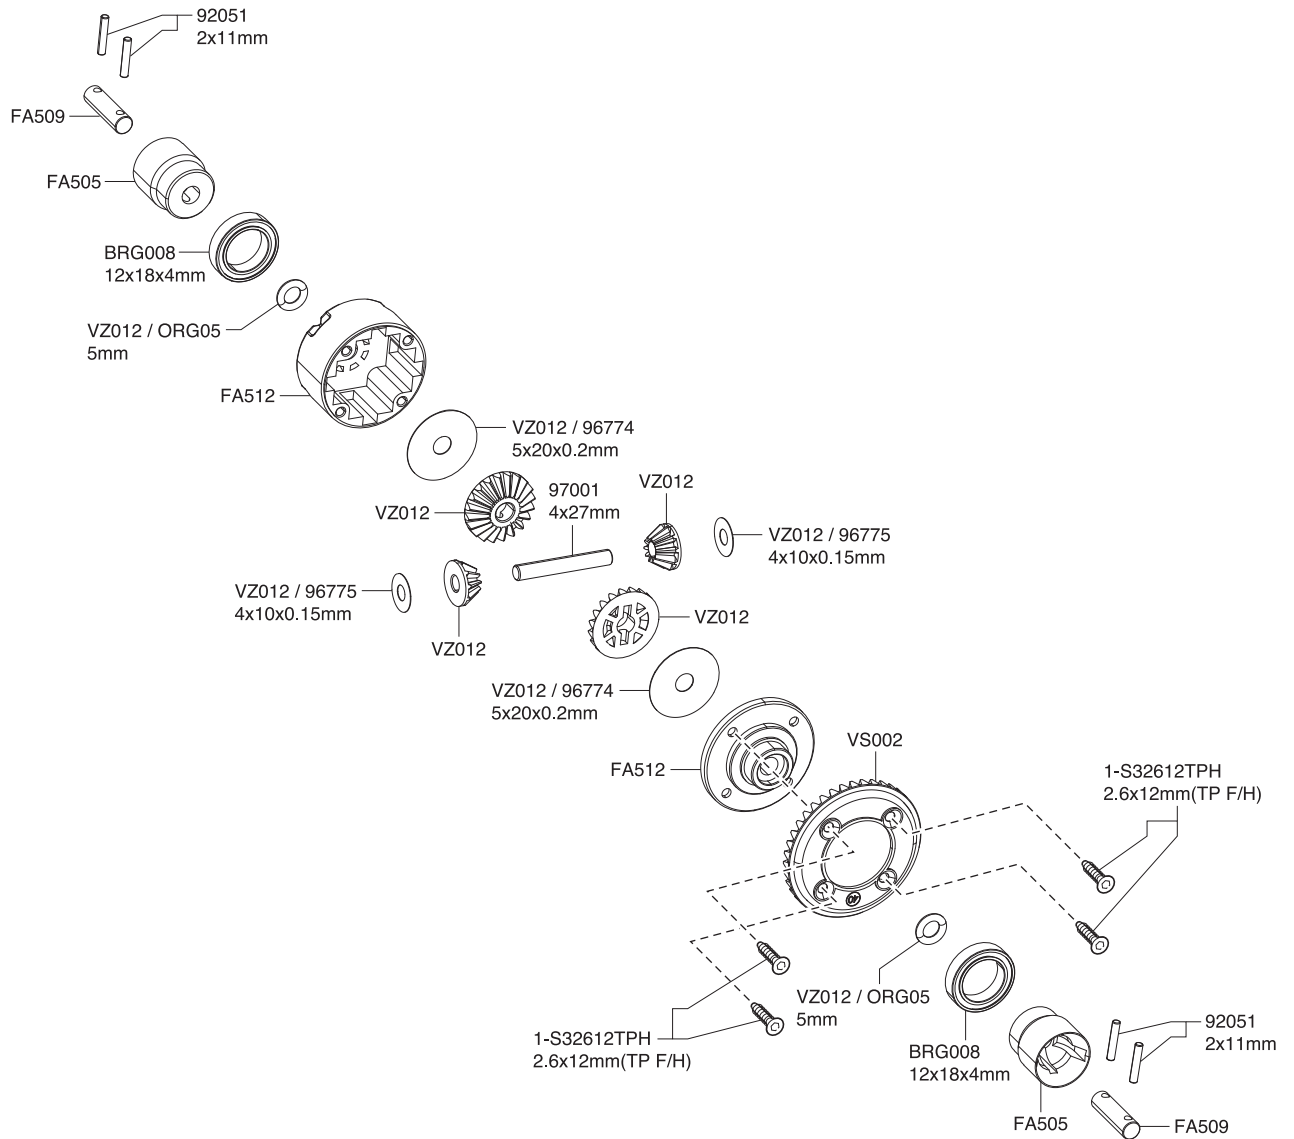

デフギヤ / Differential / Gear Differential
Différentiel / Diferencial