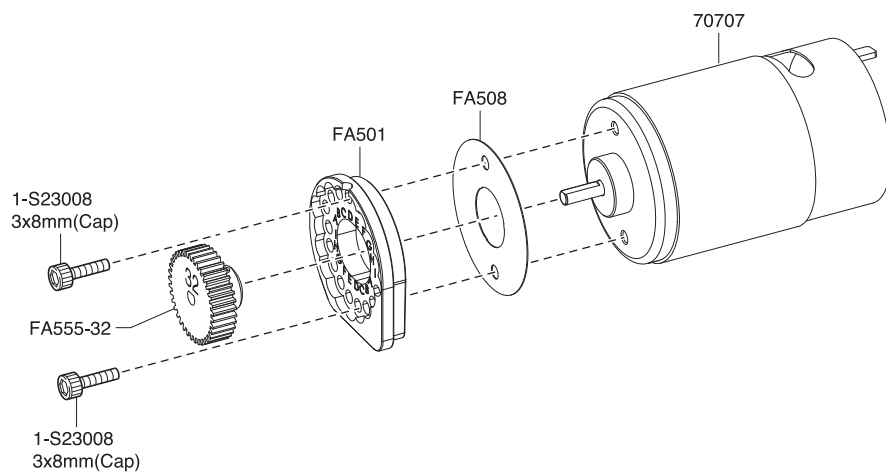

モーター / Motor / Motor
Moteur / Motor