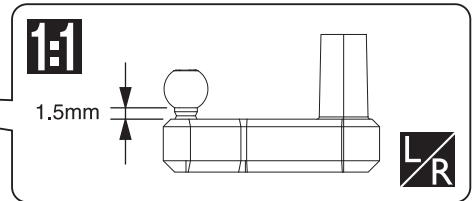

サーボセイバー / Servo Saver / Servo Saver
Sauve-servo / Salvaservos