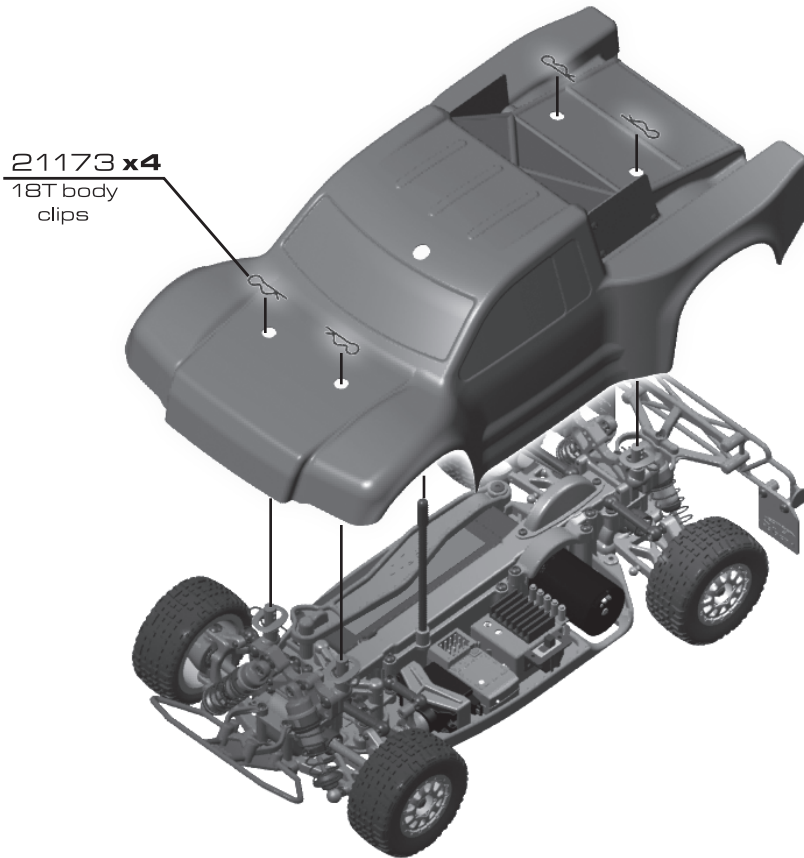

:: Body Install (cont.)

STEP 2

:: Shocks

21181 Shock Body, front, (fr & rr)	Pr.
21182 Shock Caps	4
21184 Shock Kit, front, (fr & rr)	Pr.
21189 Ballcaps, short	12
21191 Shock Accessories	Set
21192 Shock Rebuild Kit, rebuilds 4 shocks	Set
21197 Shock Spring, silver, 2.55 lb/in (Kit)	Pr.
21198 Shock Spring, blue, 3.0 lb/in (Kit)	Pr.
21199 Shock Spring, gold, 3.45 lb/in	Pr.