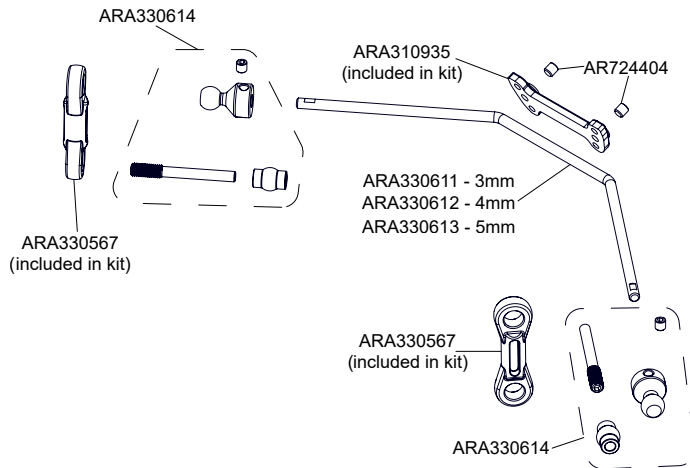

Body & Tire Karosserie & Reifen  
Carrosserie & Pneu  
Cuerpo & Neumático  
车身及轮胎 ボディとタ

**OUTCAST** 8S<sup>1</sup> EX

ARA409003 RED  
ARA409006 CLEAR

Centre Center  
Centre Centro  
センター 中心

Shocks Stoßdämpfer Amortisseur  
Amortiguador 減震器 ショックアブソーバ

Differential Differential Différentiel  
Diferencial 差动 差動

Optional

Sway Bars

Mod1 Pinions

SAFE-D5  
5mm Bore

- ARA311052 12T
- ARA311053 13T
- ARA310961 14T
- ARA310962 15T
- ARA310963 16T
- ARA310964 17T
- ARA310965 18T
- ARA310966 19T
- ARA310967 20T
- ARA310968 21T
- ARA310969 22T
- ARA310970 23T
- ARA310971 24T
- ARA310972 25T
- ARA311056 26T
- ARA311057 27T
- ARA311058 28T
- ARA311059 29T
- ARA311060 30T

SAFE-D8  
8mm Bore

- ARA311036 16T
- ARA311037 17T
- ARA311038 18T
- ARA311039 19T
- ARA311040 20T
- ARA311041 21T
- ARA311042 22T
- ARA311043 23T
- ARA311044 24T
- ARA311045 25T
- ARA311046 26T
- ARA311047 27T
- ARA311048 28T
- ARA311049 29T
- ARA311050 30T

Stone Guards

Servo Mount