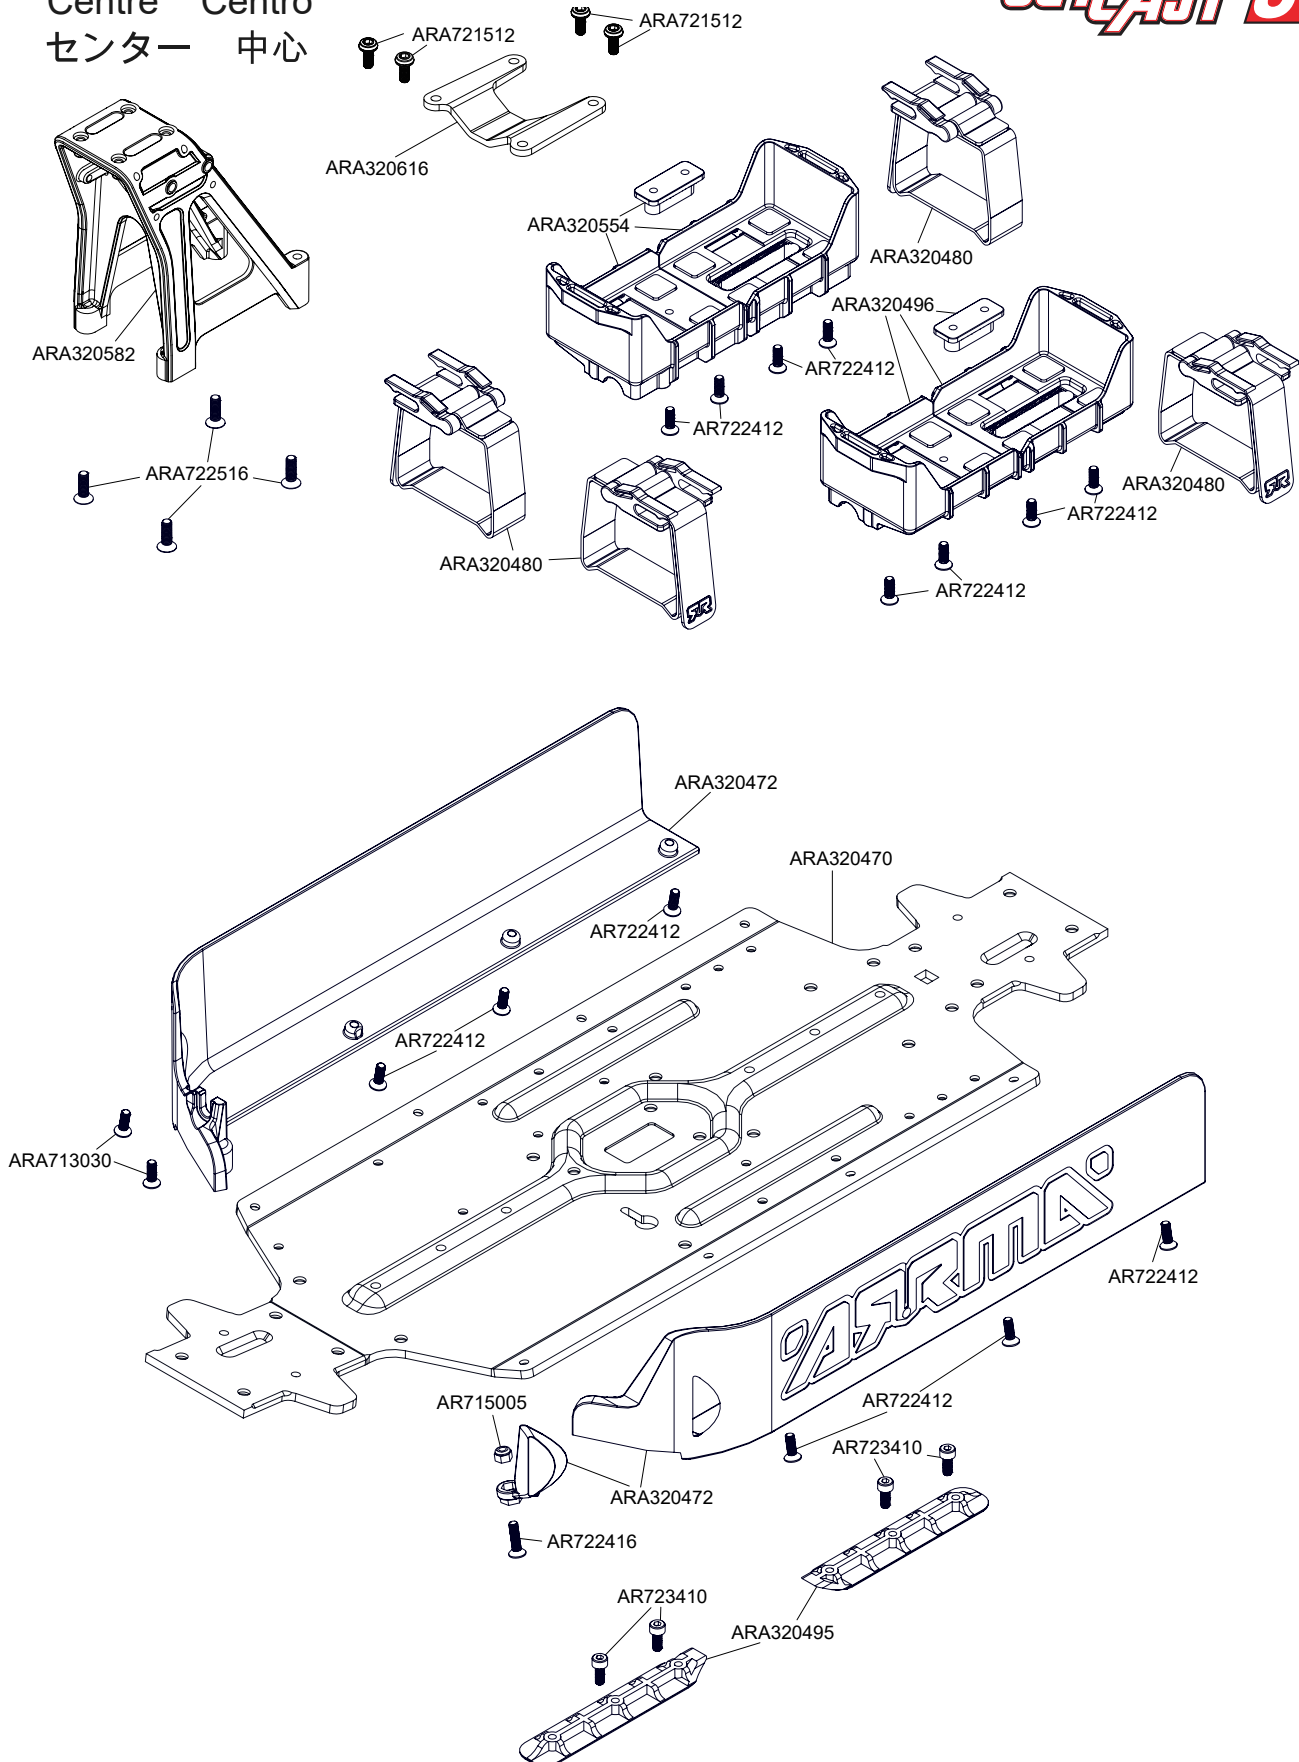

Body & Tire Karosserie & Reifen  
Carrosserie & Pneu  
Cuerpo & Neumático  
车身及轮胎 ボディとタ

**OUTCAST** 8S<sup>1</sup> EX

ARA409003 RED  
ARA409006 CLEAR

Centre Center  
Centre Centro  
センター 中心

Shocks Stoßdämpfer Amortisseur  
Amortiguador 減震器 ショックアブソーバ

Differential Differential Différentiel  
Diferencial 差动 差動

Optional

Sway Bars

Mod1 Pinions

SAFE-D5  
5mm Bore

- ARA311052 12T
- ARA311053 13T
- ARA310961 14T
- ARA310962 15T
- ARA310963 16T
- ARA310964 17T
- ARA310965 18T
- ARA310966 19T
- ARA310967 20T
- ARA310968 21T
- ARA310969 22T
- ARA310970 23T
- ARA310971 24T
- ARA310972 25T
- ARA311056 26T
- ARA311057 27T
- ARA311058 28T
- ARA311059 29T
- ARA311060 30T

SAFE-D8  
8mm Bore

- ARA311036 16T
- ARA311037 17T
- ARA311038 18T
- ARA311039 19T
- ARA311040 20T
- ARA311041 21T
- ARA311042 22T
- ARA311043 23T
- ARA311044 24T
- ARA311045 25T
- ARA311046 26T
- ARA311047 27T
- ARA311048 28T
- ARA311049 29T
- ARA311050 30T

Stone Guards

Servo Mount