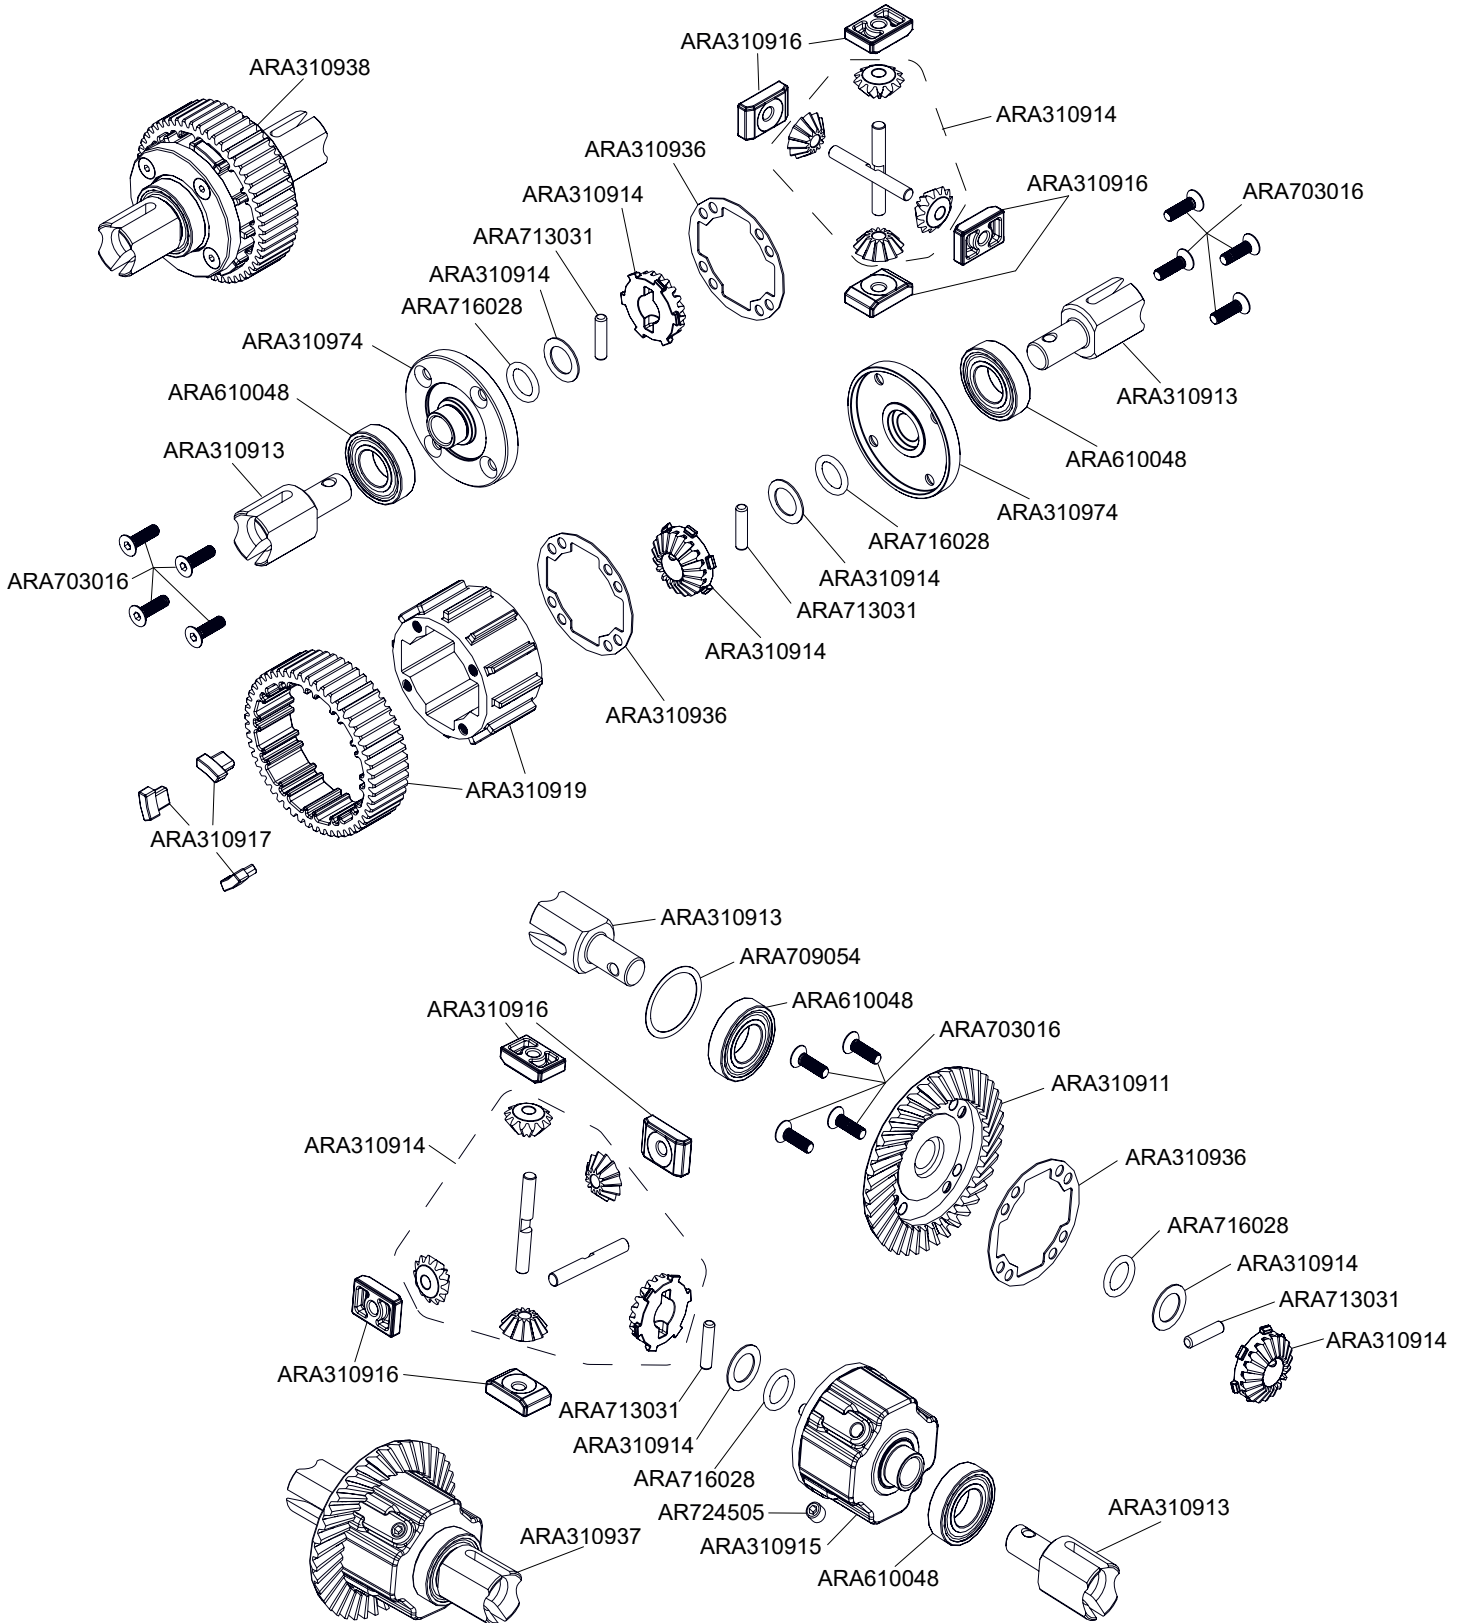

Body & Tire Karosserie & Reifen  
Carrosserie & Pneu  
Cuerpo & Neumático  
车身及轮胎 ボディとタ

**OUTCAST** 8S<sup>1</sup> EX

ARA409003 RED  
ARA409006 CLEAR

Centre Center  
Centre Centro  
センター 中心

Shocks Stoßdämpfer Amortisseur  
Amortiguador 減震器 ショックアブソーバ

Differential Differential Différentiel  
Diferencial 差动 差動

Optional

Sway Bars

Mod1 Pinions

SAFE-D5  
5mm Bore

- ARA311052 12T
- ARA311053 13T
- ARA310961 14T
- ARA310962 15T
- ARA310963 16T
- ARA310964 17T
- ARA310965 18T
- ARA310966 19T
- ARA310967 20T
- ARA310968 21T
- ARA310969 22T
- ARA310970 23T
- ARA310971 24T
- ARA310972 25T
- ARA311056 26T
- ARA311057 27T
- ARA311058 28T
- ARA311059 29T
- ARA311060 30T

SAFE-D8  
8mm Bore

- ARA311036 16T
- ARA311037 17T
- ARA311038 18T
- ARA311039 19T
- ARA311040 20T
- ARA311041 21T
- ARA311042 22T
- ARA311043 23T
- ARA311044 24T
- ARA311045 25T
- ARA311046 26T
- ARA311047 27T
- ARA311048 28T
- ARA311049 29T
- ARA311050 30T

Stone Guards

Servo Mount