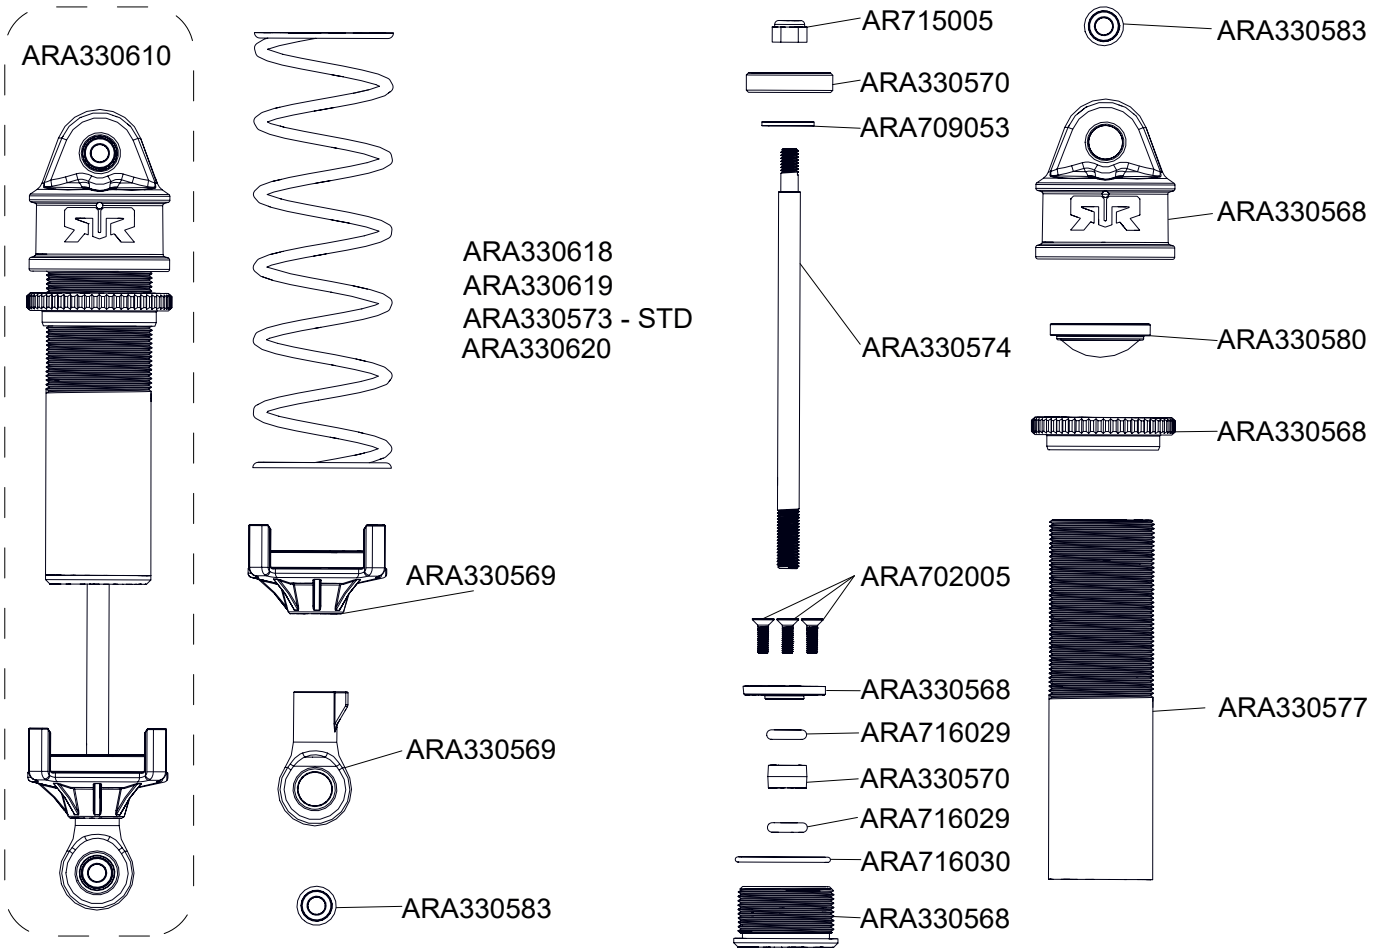

Body & Tire Karosserie & Reifen  
Carrosserie & Pneu  
Cuerpo & Neumático  
车身及轮胎 ボディとタ

**OUTCAST** 8S<sup>1</sup> EX

ARA409003 RED  
ARA409006 CLEAR

Centre Center  
Centre Centro  
センター 中心

Shocks Stoßdämpfer Amortisseur  
Amortiguador 減震器 ショックアブソーバ

Differential Differential Différentiel  
Diferencial 差动 差動

Optional

Sway Bars

Mod1 Pinions

SAFE-D5  
5mm Bore

- ARA311052 12T
- ARA311053 13T
- ARA310961 14T
- ARA310962 15T
- ARA310963 16T
- ARA310964 17T
- ARA310965 18T
- ARA310966 19T
- ARA310967 20T
- ARA310968 21T
- ARA310969 22T
- ARA310970 23T
- ARA310971 24T
- ARA310972 25T
- ARA311056 26T
- ARA311057 27T
- ARA311058 28T
- ARA311059 29T
- ARA311060 30T

SAFE-D8  
8mm Bore

- ARA311036 16T
- ARA311037 17T
- ARA311038 18T
- ARA311039 19T
- ARA311040 20T
- ARA311041 21T
- ARA311042 22T
- ARA311043 23T
- ARA311044 24T
- ARA311045 25T
- ARA311046 26T
- ARA311047 27T
- ARA311048 28T
- ARA311049 29T
- ARA311050 30T

Stone Guards

Servo Mount