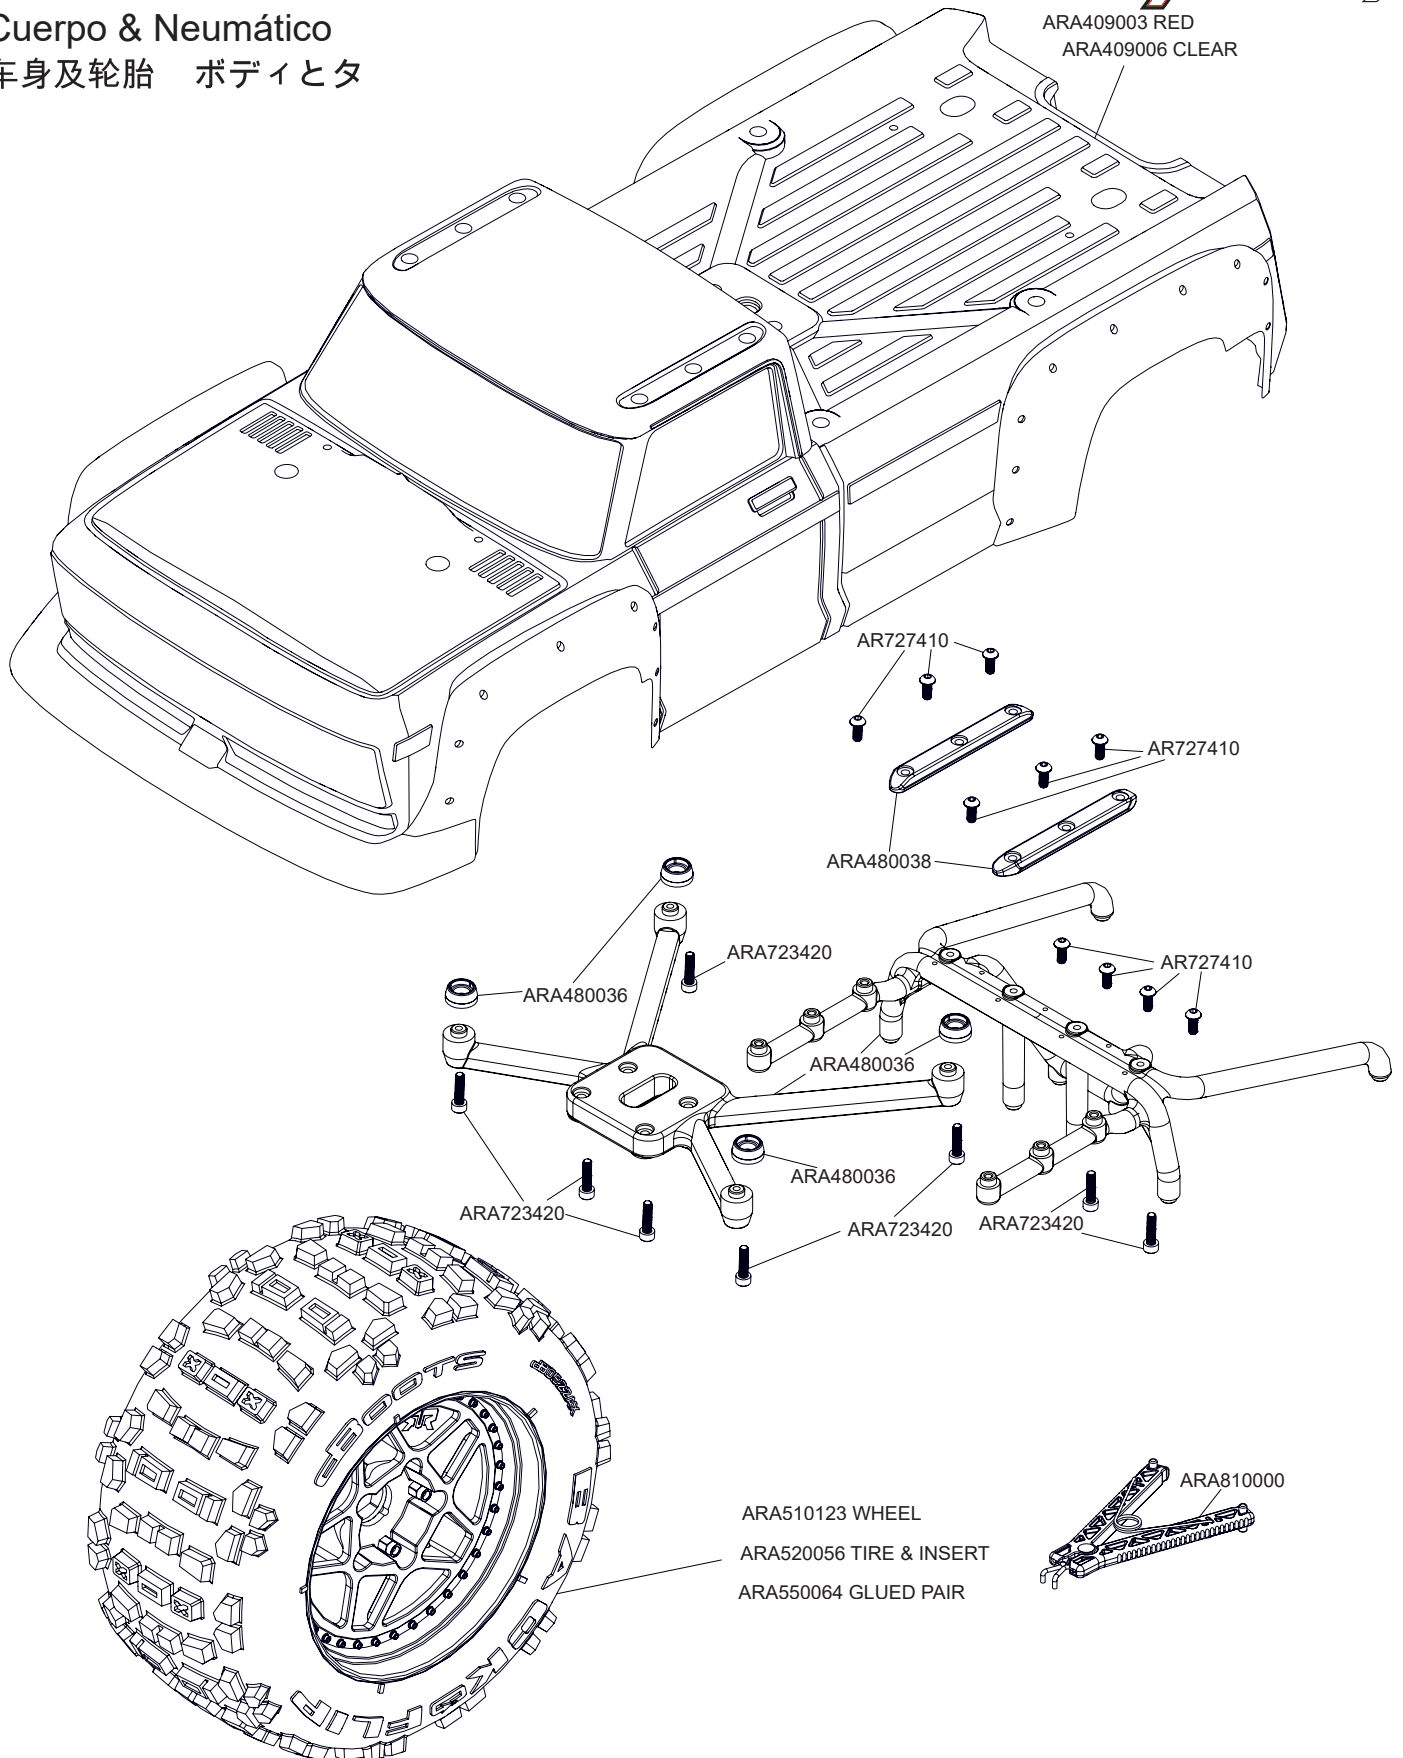

Body & Tire Karosserie & Reifen  
Carrosserie & Pneu  
Cuerpo & Neumático  
车身及轮胎 ボディとタ

**OUTCAST** 8S<sup>1</sup> EX

ARA409003 RED  
ARA409006 CLEAR

Centre Center  
Centre Centro  
センター 中心

Shocks Stoßdämpfer Amortisseur  
Amortiguador 減震器 ショックアブソーバ

Differential Differential Différentiel  
Diferencial 差动 差動

Optional

Sway Bars

Mod1 Pinions

SAFE-D5  
5mm Bore

- ARA311052 12T
- ARA311053 13T
- ARA310961 14T
- ARA310962 15T
- ARA310963 16T
- ARA310964 17T
- ARA310965 18T
- ARA310966 19T
- ARA310967 20T
- ARA310968 21T
- ARA310969 22T
- ARA310970 23T
- ARA310971 24T
- ARA310972 25T
- ARA311056 26T
- ARA311057 27T
- ARA311058 28T
- ARA311059 29T
- ARA311060 30T

SAFE-D8  
8mm Bore

- ARA311036 16T
- ARA311037 17T
- ARA311038 18T
- ARA311039 19T
- ARA311040 20T
- ARA311041 21T
- ARA311042 22T
- ARA311043 23T
- ARA311044 24T
- ARA311045 25T
- ARA311046 26T
- ARA311047 27T
- ARA311048 28T
- ARA311049 29T
- ARA311050 30T

Stone Guards

Servo Mount