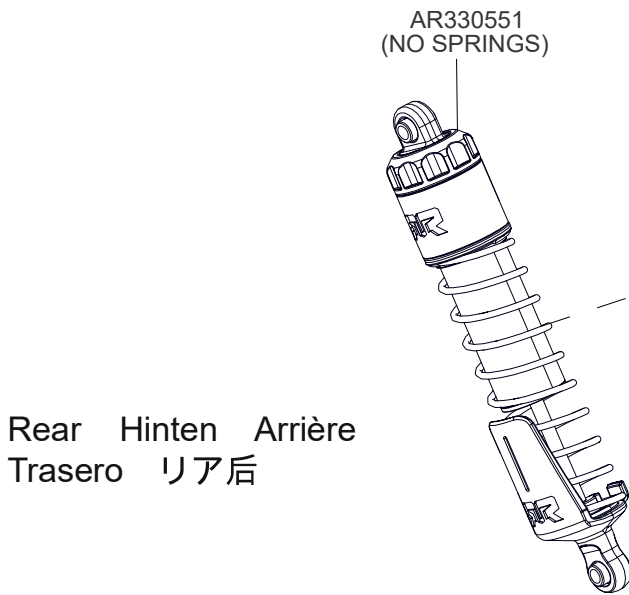

Rear Hinten Arrière
Trasero リア后