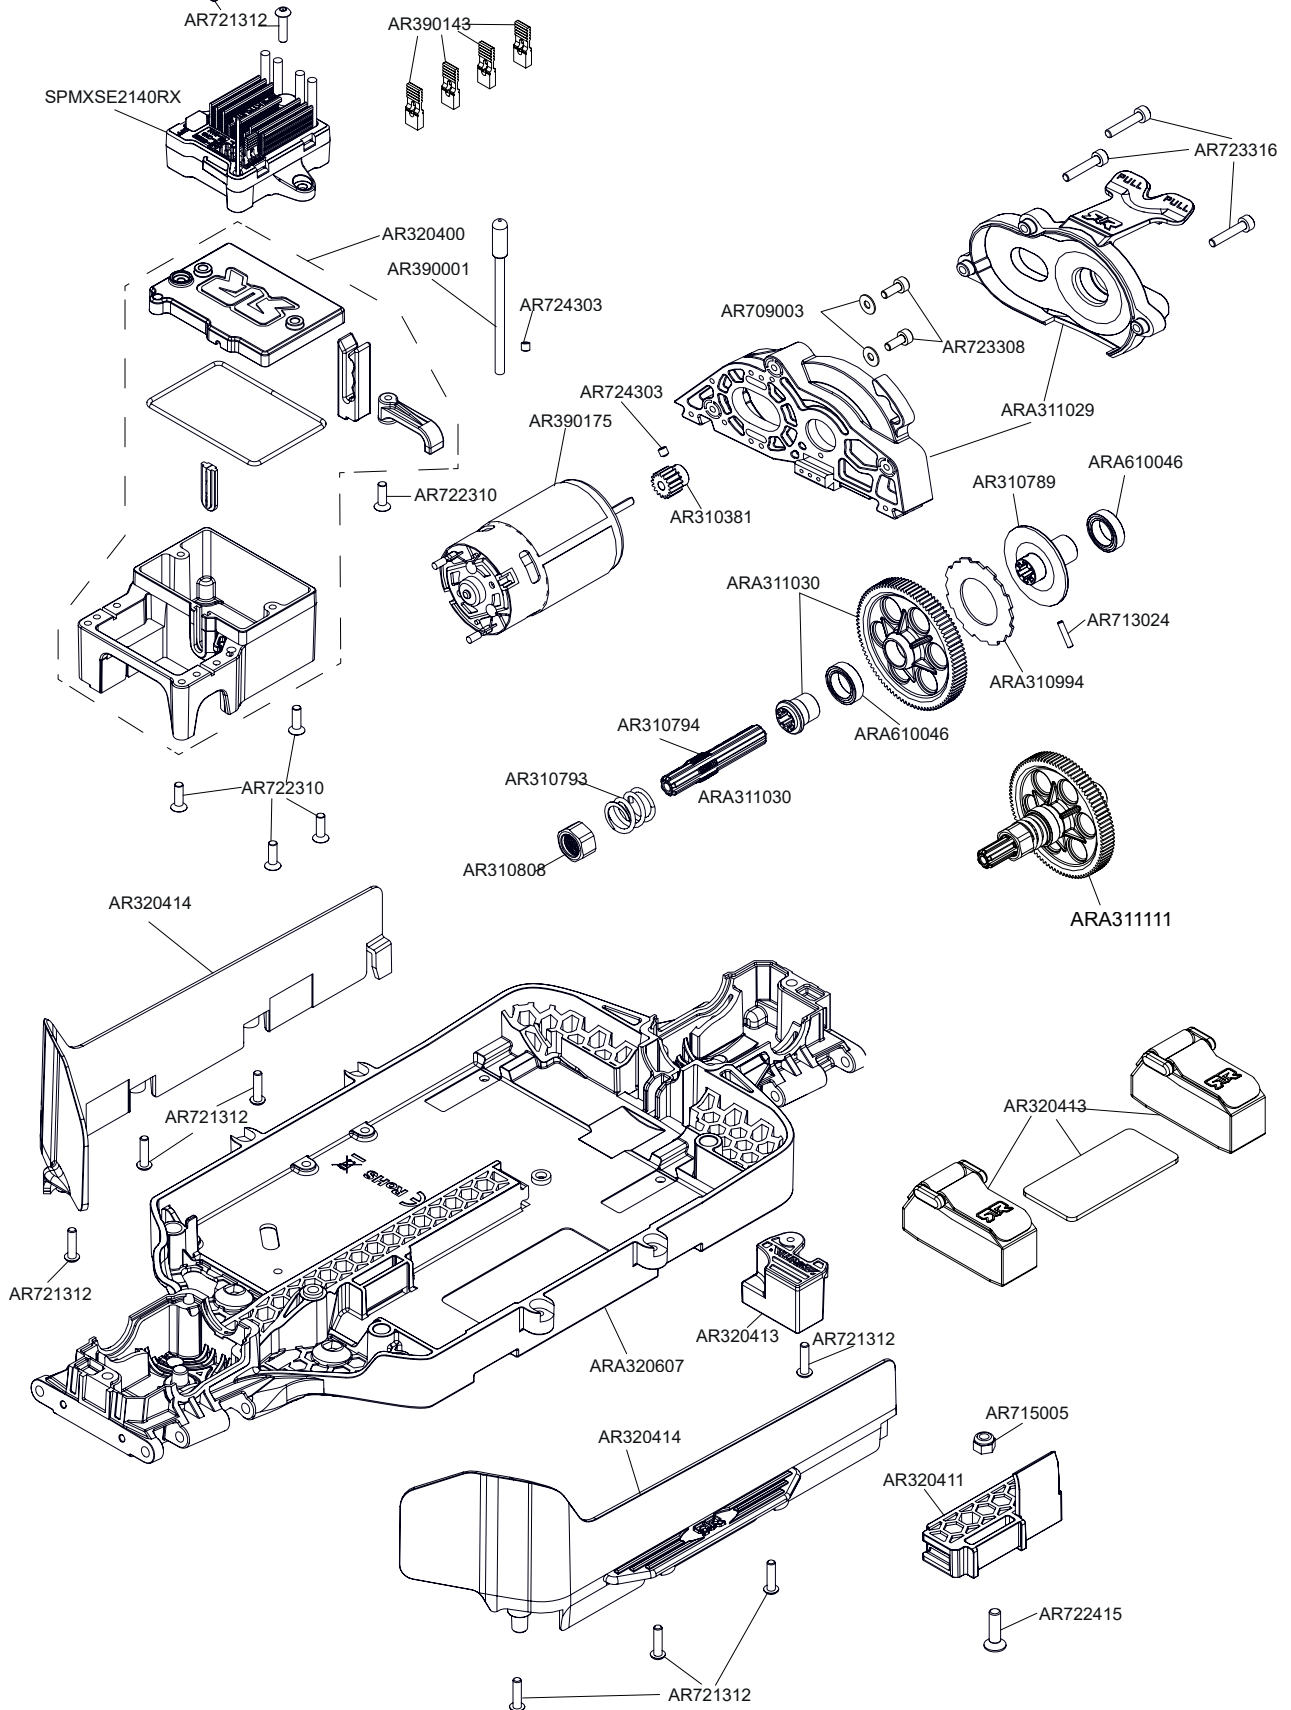

Centre Center
Centre Centro
センター 中心