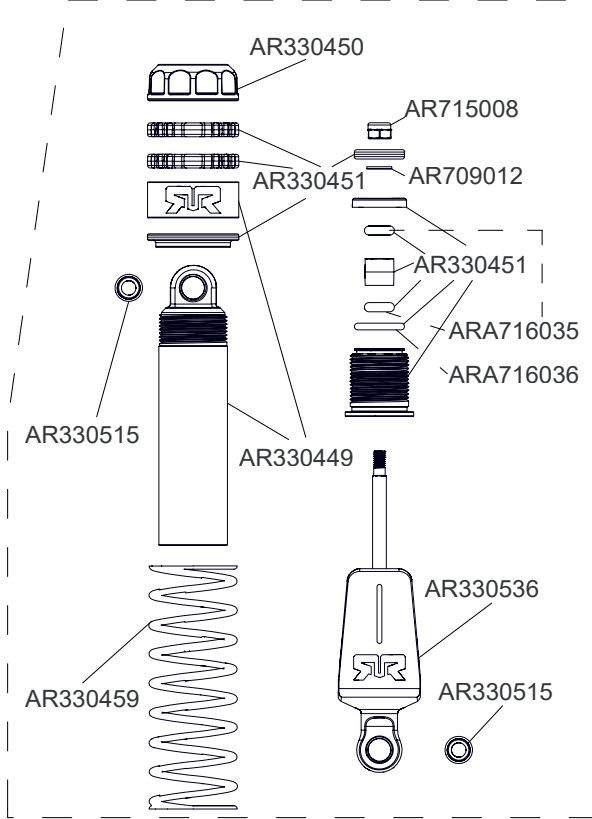

Shocks Stoßdämpfer Amortisseur
Amortiguador 減震器 ショックアブソーバ

Front Vorne Avant
Delantero フロント 前