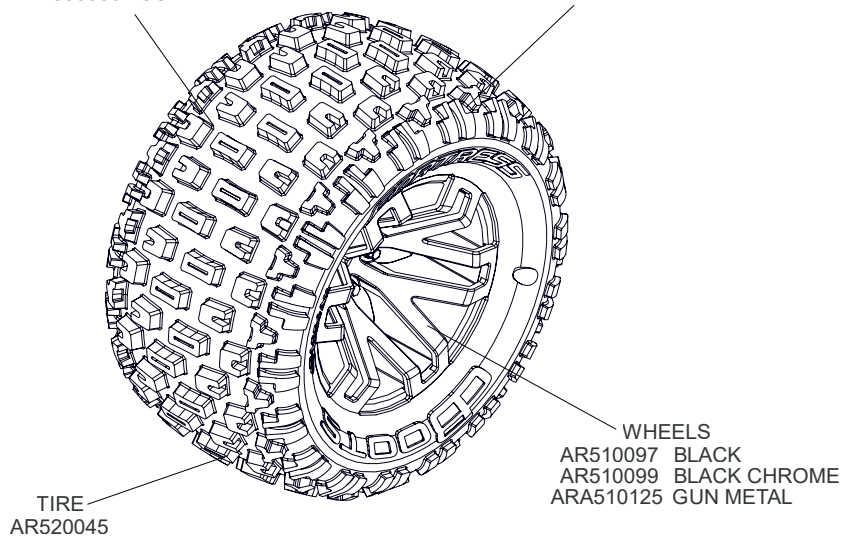

Body & Tire Karosserie & Reifen
Carrosserie & Pneu
Cuerpo & Neumático
车身及轮胎 ボディとタ

- ARA402308 Clear
- ARA402343 Orange/Black
- ARA402344 Blue/Black
- ARA402302 Blue
- ARA402303 Red
- ARA402305 Green
- ARA402306 Red

- PRE GLUED
- AR550044 BLACK
- ARA550086 GUN METAL

- INSERT
- AR530065 MEDIUM

Front Vorne Avant
Delantero フロント 前

Centre Center
 Centre Centro
 センター 中心

Rear Hinten Arrière
Trasero リア后

Differential Differential Différentiel
Diferencial 差动 差動