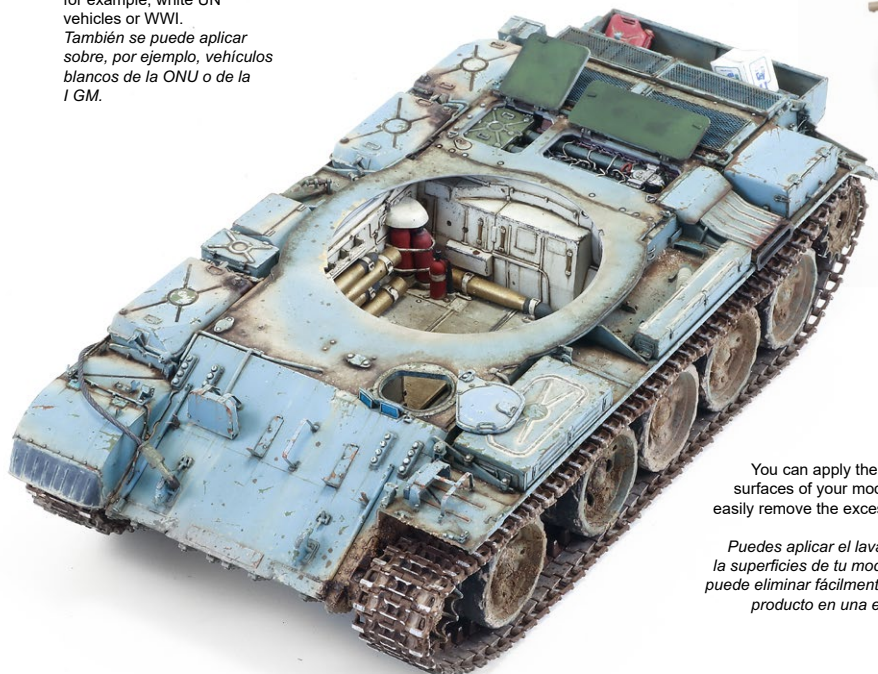

This product, along with dust and dirt effects, allows to achieve ultra-realistic finishes.
Este producto, junto con los efectos del polvo y la suciedad, permite lograr acabados ultra realistas en interiores.

It can also be applied over, for example, white UN vehicles or WWI.
También se puede aplicar sobre, por ejemplo, vehículos blancos de la ONU o de la I GM.