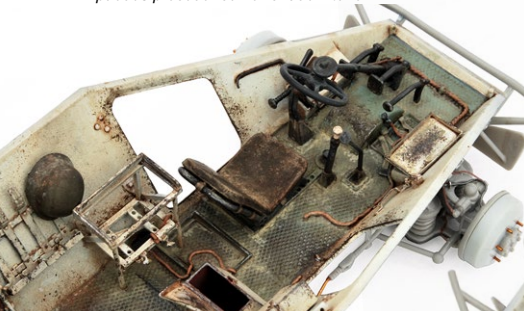

AK 093 WASH FOR INTERIOR

This product allows us to bring life to the interior details of our models. This wash is especially designed to be applied over light interior colors. It speaks for itself that it can also be used on models painted in winter camouflage.

Este producto nos permite realizar los detalles interiores de nuestros modelos. Este lavado está espe-

cialmente diseñado para ser aplicado sobre colores interiores claros. Su tono lo hace adecuado también para usar en modelos pintados en camuflaje de invierno o tonos muy claros, como complemento de otros productos.

Once your model has been painted with the base color, you can proceed with the interior wash.
Una vez que tu modelo haya sido pintado con el color base, puedes proceder con el lavado interior.

Apply with a round brush over the interior surfaces, no matter what the base color is.
Aplica con un pincel redondo sobre las superficies interiores, independientemente del color base.

Once dry, remove the excess with a brush dampened in AK011 White Spirit.
Una vez seco, retira el exceso con un pincel humedecido en AK011 White Spirit.

This product, along with dust and dirt effects, allows to achieve ultra-realistic finishes.
Este producto, junto con los efectos del polvo y la suciedad, permite lograr acabados ultra realistas en interiores.