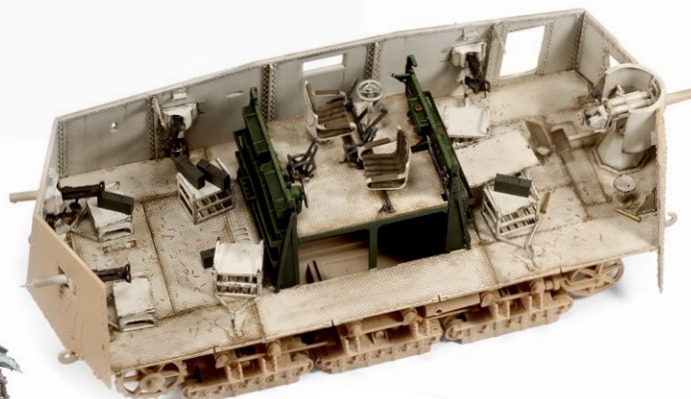

This product, along with dust and dirt effects, allows to achieve ultra-realistic finishes.
Este producto, junto con los efectos del polvo y la suciedad, permite lograr acabados ultra realistas en interiores.

It can also be applied over, for example, white UN vehicles or WWI.
También se puede aplicar sobre, por ejemplo, vehículos blancos de la ONU o de la I GM.