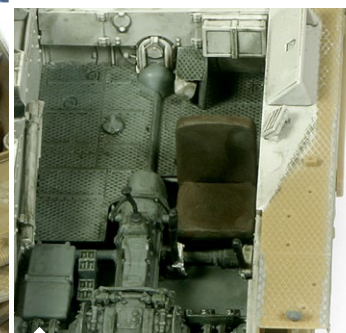

AK 093 WASH FOR INTERIOR

This product allows us to bring life to the interior details of our models. This wash is especially designed to be applied over light interior colors. It speaks for itself that it can also be used on models painted in winter camouflage.

Este producto nos permite realizar los detalles interiores de nuestros modelos. Este lavado está espe-

cialmente diseñado para ser aplicado sobre colores interiores claros. Su tono lo hace adecuado también para usar en modelos pintados en camuflaje de invierno o tonos muy claros, como complemento de otros productos.

Once your model has been painted with the base color, you can proceed with the interior wash.
Una vez que tu modelo haya sido pintado con el color base, puedes proceder con el lavado interior.

Apply with a round brush over the interior surfaces, no matter what the base color is.
Aplica con un pincel redondo sobre las superficies interiores, independientemente del color base.