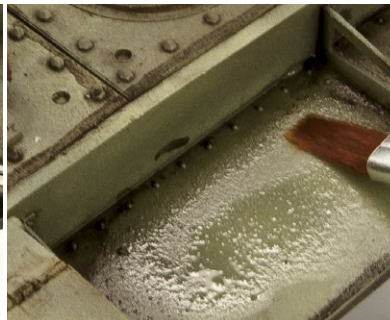

AK 045
DARK BROWN WASH
FOR GREEN VEHICLES

Washes are very different from streaking effects. They are much more diluted and bring out the details on our models. This product has a suitable color for vehicles painted in a green color. The perfect solution so that you may never have to worry again about making your own wash.

Los lavados son muy diferentes de los efectos de escurridos. Están mucho más diluidos, fluyen mejor

y resaltan los detalles de nuestros modelos. Este producto tiene un color adecuado para resaltar detalles en vehículos pintados en color verde. La solución perfecta para que nunca más tengas que preocuparte por hacer tu propio lavado buscando el tono correcto.

Apply the wash with a fine brush around the nooks and crannies. After a few minutes, and once the product is dry, remove the excess with a clean brush dampened with AK011 White Spirit.

Aplica el lavado con un pincel fino alrededor de los rincones y relieves. Después de unos minutos, y una vez que el producto esté seco, retira el exceso con un pincel limpio humedecido con AK011 White Spirit.

After applying the wash, surface relief and details are highlighted. You may also use this product to shade certain areas.

Después de aplicar el lavado, quedan resaltados los detalles y relieves de la superficie. También puedes usar este producto para sombrear algunas zonas.