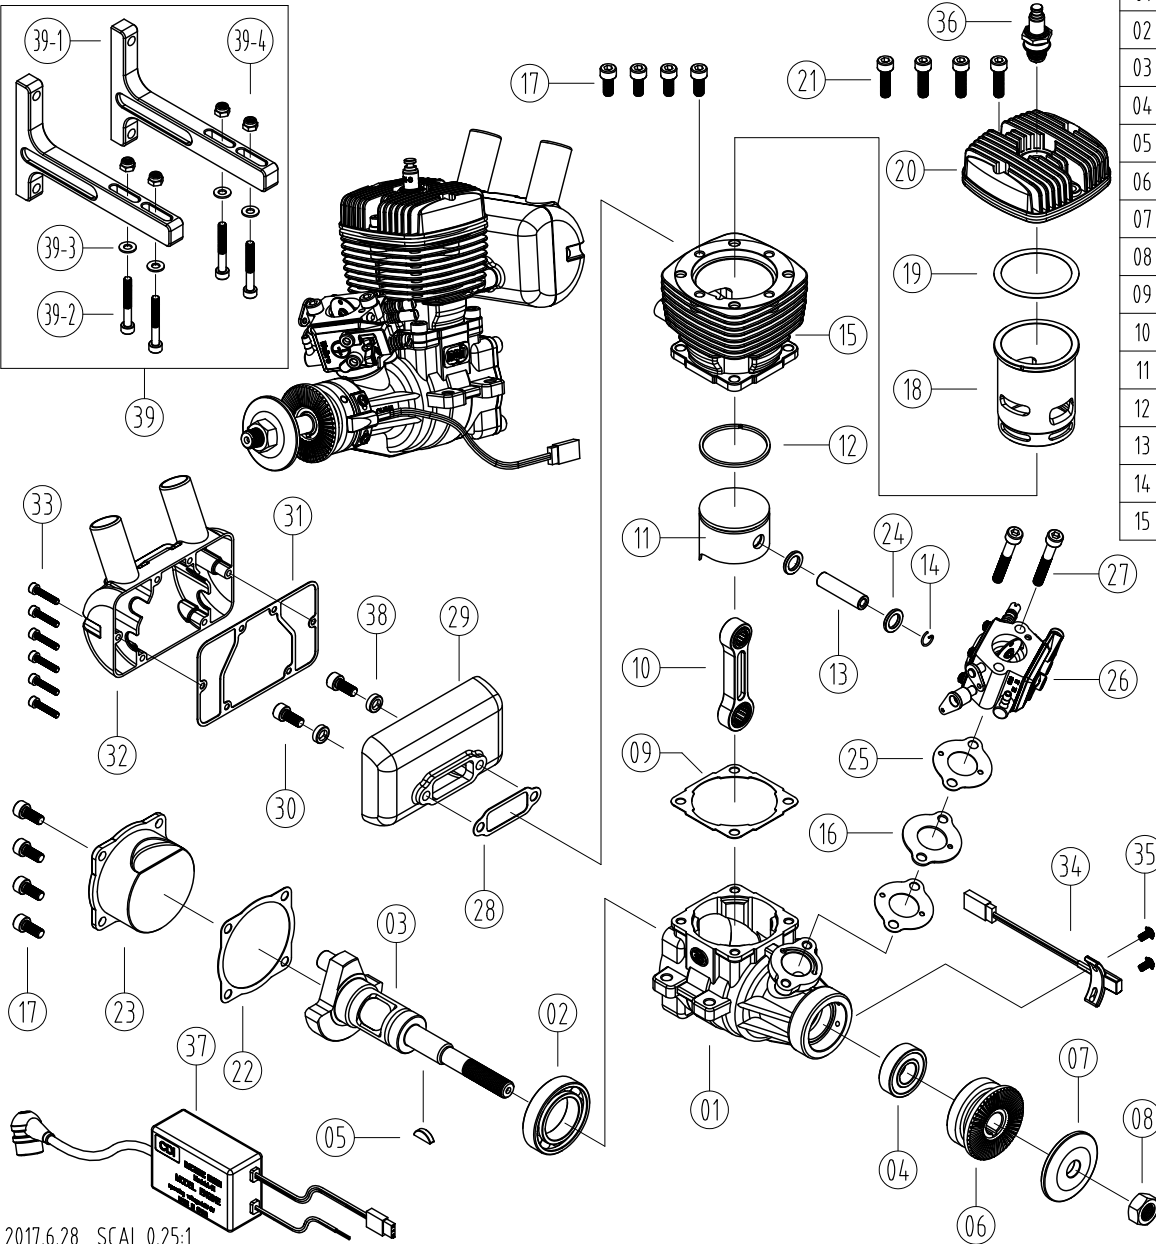

# GT35R GAS Engine Exploded Parts View

NO	PART	QTY	DESCRIPTION
01	35101	1	
02	6305	1	61905 (25x42x9)
03	35110	1	
04	6306	1	60012RS (12x28x8)
05	6602	1	
06	35150	1	COMBINATION
07	35104	1	
08	6231	1	3/8"-24
09	35109	1	
10	35120	1	COMBINATION
11	35141R-Z	1	COMBINATION
12	35143	1	
13	35136	1	
14	35137	2	
15	35106	1	

NO	PART	QTY	DESCRIPTION
16	17217	1	
17	6121	8	M5x12
18	35142	1	
19	35108	1	
20	35102	1	
21	6119	4	M5x18
22	35107	1	
23	35103	1	
24	35138	2	
25	17216	2	
26	35200	1	WT978
27	6116	2	M5x40
28	35406	1	
29	354011	1	

NO	PART	QTY	DESCRIPTION
30	6122	2	M5x16
31	35404	1	
32	354021	1	
33	6106	6	M3x16
34	9103	1	A-01
35	9104	2	M3x5
36	9101	1	CM-6
37	9102	1	A-01
38	6413	2	5
39	F30601Z	1	COMBINATION
39-1	F30601	2	
39-2	6111	4	M4x30
39-3	6401	4	D4
39-4	6212	4	M4