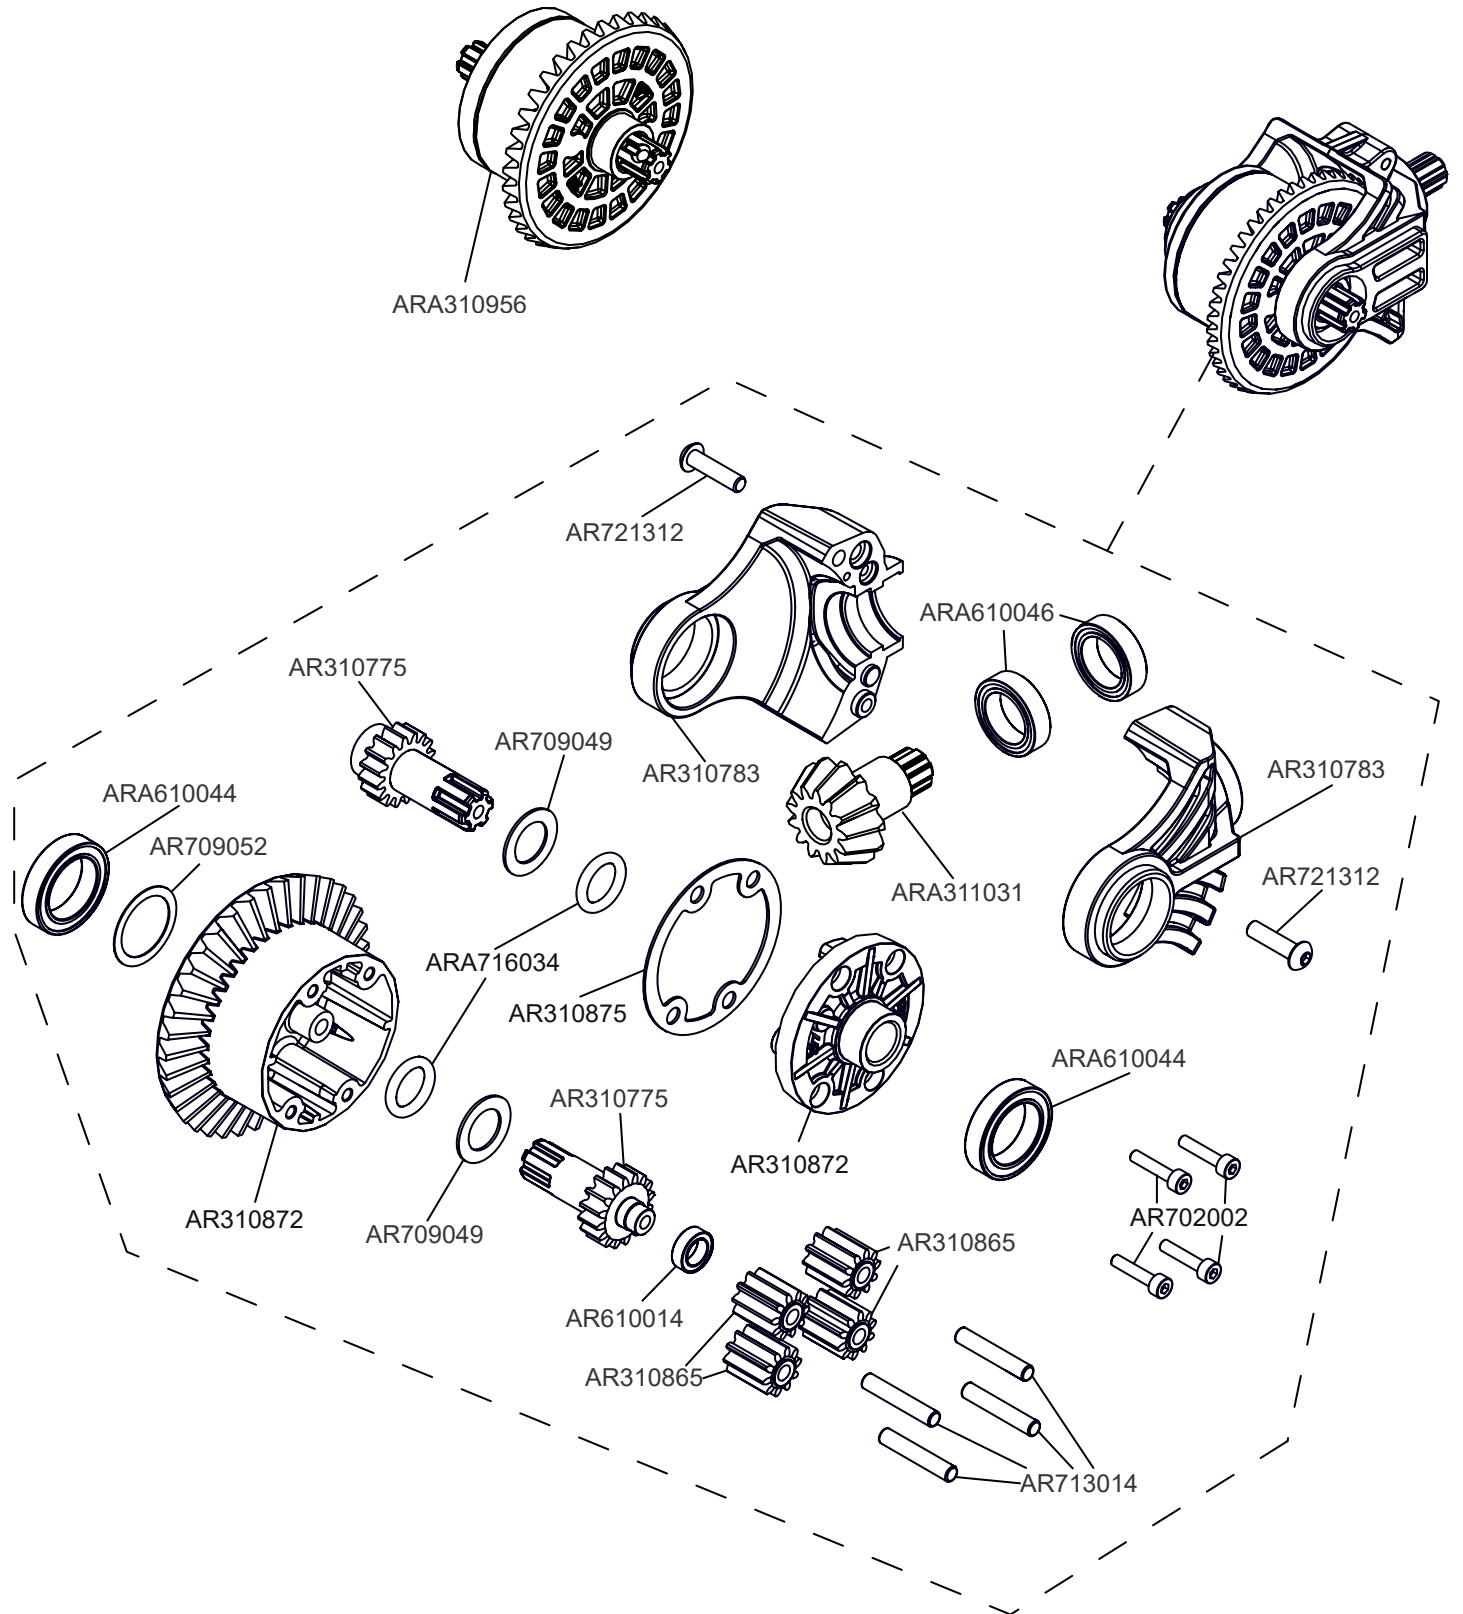

Body & Tire Karosserie & Reifen
Carrosserie & Pneu
Cuerpo & Neumático
车身及轮胎 ボディとタ

ARA402308 CLEAR

ARA402302
ARA402303
ARA402305
ARA402306

PRE GLUED
AR550044 BLACK
AR550045 BLACK CHROME
ARA550086 GUN METAL

INSERT
AR530065 MEDIUM

TIRE
AR520045

WHEELS
AR510097 BLACK
AR510099 BLACK CHROME
ARA510125 GUN METAL

Front Vorne Avant
Delantero フロント 前

Centre Center
 Centre Centro
 センター 中心

Differential Differential Différentiel
 Diferencial 差动 差動