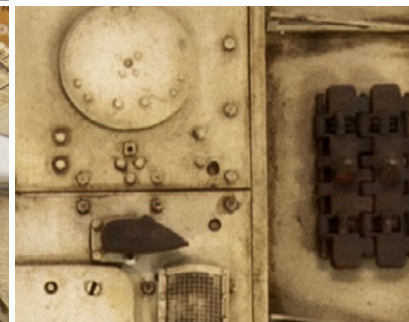

**AK 066**

**AFRIKA KORPS WASH**

A very appropriate wash for desert vehicles painted with a light sand color, especially German tanks from DAK. Just shake well before use and you can apply it directly to your model to create contrast and depth in the details. This is an enamel product and can be diluted using AK011 White Spirit or AK050 Odourless Turpentine. We recommend to apply this product to surfaces that have been painted or varnished with acrylic paint.

*Un lavado muy apropiado para vehículos del desierto pintados en un tono arena claro, como los tanques*

*alemanes del DAK. Solo agítalo bien antes de usarlo y puedes aplicarlo directamente a tu modelo para crear contraste y profundidad en los detalles. Este es un producto de esmalte y se puede diluirse usando AK011 White Spirit o AK050 Odourless Turpentine.*

Apply the wash with a fine brush around the nooks and crannies. After a few minutes, and once the product is dry, remove the excess with a clean brush and AK011 White Spirit.

*Aplica el lavado con un pincel fino alrededor de los rincones y detalles. Después de unos minutos, y una vez que el producto esté seco, retira el exceso con un pincel limpio empapado en AK011 White Spirit.*