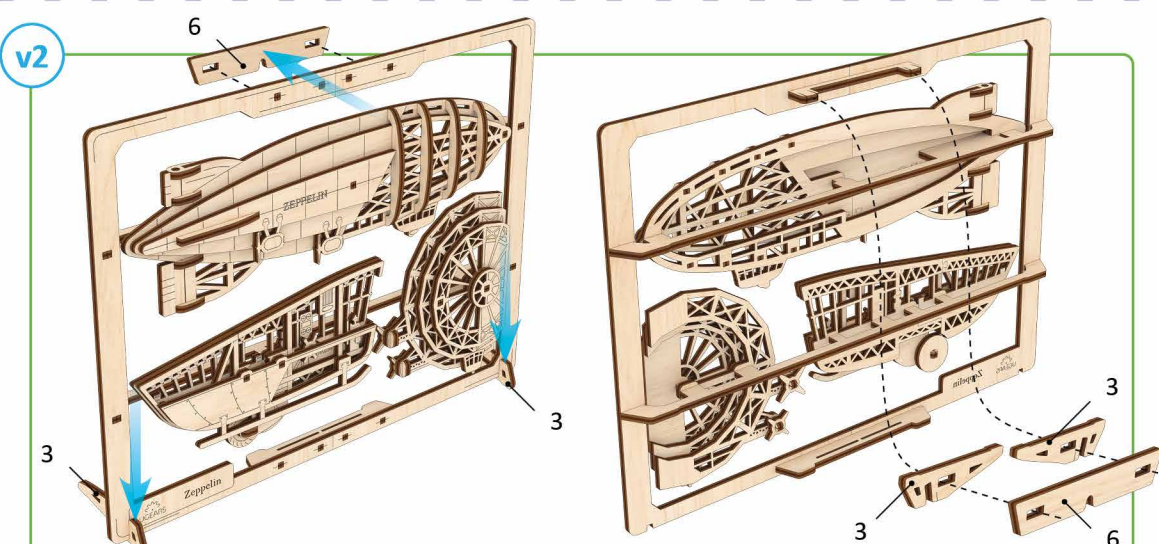

Zepelin 2.5D Puzzle Цепелін 2.5D Пазл

Assembly instructions/Інструкція зі складання

2.5D puzzle

FRA Puzzle 2,5D Zeppelin
DEU 2,5D Puzzle Zeppelin
SPA Puzzle 2,5D Zepelín
ITA Zeppelin Puzzle 2.5D
JPN ツェッペリン2.5Dパズル
CHI 齐柏林飞艇2.5D拼图 POR Enigma Zeppelin 2.5D
POL Zeppelin Puzzle 2.5D KOR 2.5D 체펠린 비행선

FRA Notice d'assemblage.
DEU Aufbauanleitung.
SPA Instrucciones de montaje.
ITA Istruzioni di montaggio.
JPN 組み立て説明書 CHI 装配说明书
POR Instruções de montagem.
POL Instrukcja montażu.
KOR 조립 설명서.

! ENG Pay attention. Check position of the part. UKR Зверніть увагу. Перевірте розташування елемента. FRA Faites attention. Vérifiez la disposition de l'élément. DEU Bitte Beachten. Prüfen Sie die Einbaulage des Elementes. SPA Atención. Compruebe la situación del elemento. ITA Prestare attenzione. Controllare la posizione del componente. JPN 方向及び位置に注意して組み立ててください。CHI 注意! 检查部件方向和位置。POR Tome cuidado. Verifique as posições das peças. POL Zwróć uwagę. Sprawdź lokalizację elementu. KOR 방향 또는 위치에 주의해서 조립해 주세요.