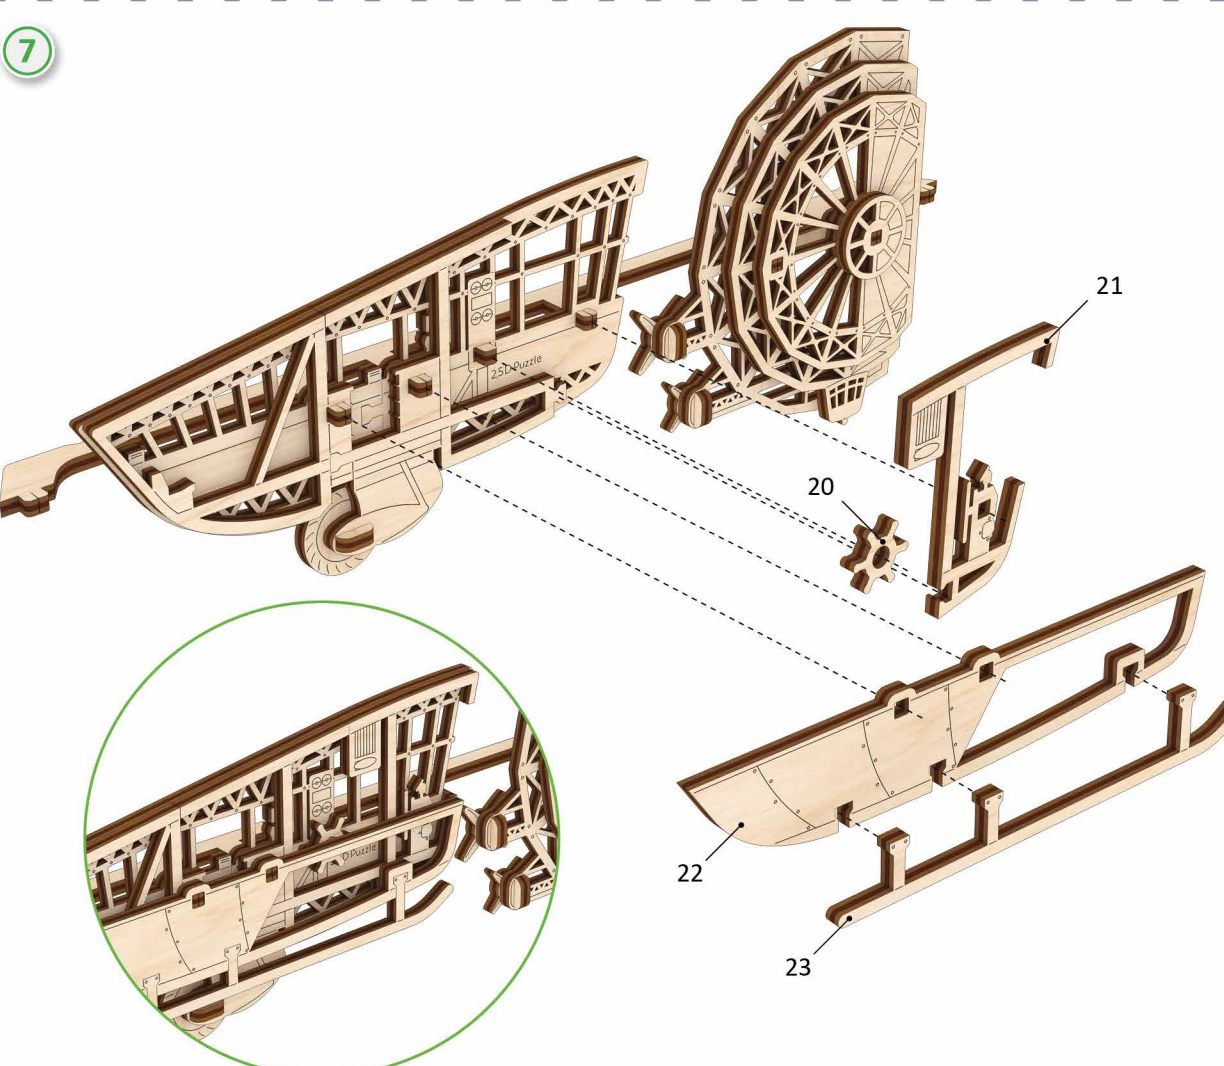

Zepelin 2.5D Puzzle Цепелін 2.5D Пазл

Assembly instructions/Інструкція зі складання

2.5D puzzle

FRA Puzzle 2,5D Zeppelin
DEU 2,5D Puzzle Zeppelin
SPA Puzzle 2,5D Zepelín
ITA Zeppelin Puzzle 2.5D
JPN ツェッペリン2.5Dパズル
CHI 齐柏林飞艇2.5D拼图 POR Enigma Zeppelin 2.5D
POL Zeppelin Puzzle 2.5D KOR 2.5D 체펠린 비행선

FRA Notice d'assemblage.
DEU Aufbauanleitung.
SPA Instrucciones de montaje.
ITA Istruzioni di montaggio.
JPN 組み立て説明書 CHI 装配说明书
POR Instruções de montagem.
POL Instrukcja montażu.
KOR 조립 설명서.

! ENG Pay attention. Check position of the part. UKR Зверніть увагу. Перевірте розташування елемента. FRA Faites attention. Vérifiez la disposition de l'élément. DEU Bitte Beachten. Prüfen Sie die Einbaulage des Elementes. SPA Atención. Compruebe la situación del elemento. ITA Prestare attenzione. Controllare la posizione del componente. JPN 方向及び位置に注意して組み立ててください。CHI 注意! 检查部件方向和位置。POR Tome cuidado. Verifique as posições das peças. POL Zwróć uwagę. Sprawdź lokalizację elementu. KOR 방향 또는 위치에 주의해서 조립해 주세요.